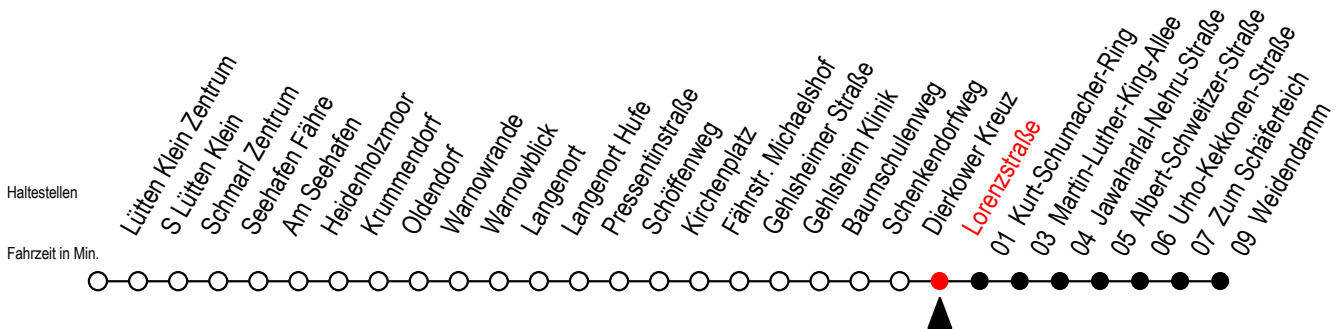

45 Lorenzstraße

Gültig ab 02.08.2021

Alle Angaben ohne Gewähr

Richtung: Weidendamm

Hanse - Sail vom 05. bis 08. August 2021

Uhr Montag - Freitag

Uhr Samstag - 07.08.

Uhr Sonntag - 08.08.

4	49	4	--	4	--
5	19 43 58	5	--	5	--
6	13 28 47	6	49	6	--
7	07 27 37 47	7	19 49	7	--
8	07 27 47	8	19 49	8	19 49
9	07 27 47	9	19 49	9	19 49
10	07 27 47	10	19 49	10	19 49
11	07 27 47	11	19 49	11	19 49
12	07 27 47	12	19 49	12	19 49
13	07 27 47	13	19 49	13	19 49
14	07 27 47	14	19 49	14	19 49
15	07 27 47	15	19 49	15	19 49
16	07 27 47	16	19 49	16	19 49
17	07 27 47	17	19 49	17	19 49
18	07 27 47	18	19 49	18	19 49
19	07 27 49	19	19 49	19	19 49
20	19 49	20	19 49	20	19 49
21	19 49	21	19 49	21	19 49
22	19 49	22	19 49	22	19 49
23	19 49	23	19 49	23	19 49
0	19 [#] 49 [#]	0	19 49	0	--
1	19 [#]	1	19	1	--

= fährt am Freitag 06.08.2021

Servicetelefon: 0381 / 8021900