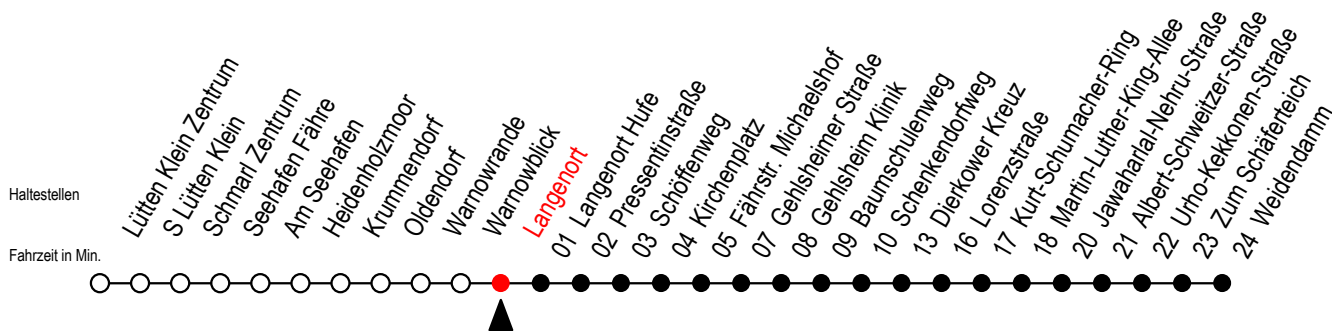

# 45 Langenort

Gültig ab 02.08.2021

Alle Angaben ohne Gewähr

Richtung: Dierkower Kreuz - Weidendam

Hanse - Sail vom 05. bis 08. August 2021

D = fährt als Li.45 bis Dierkower Kreuz - Anschliessend weiter als Li. F2.

X = fährt bis Dierkower Kreuz