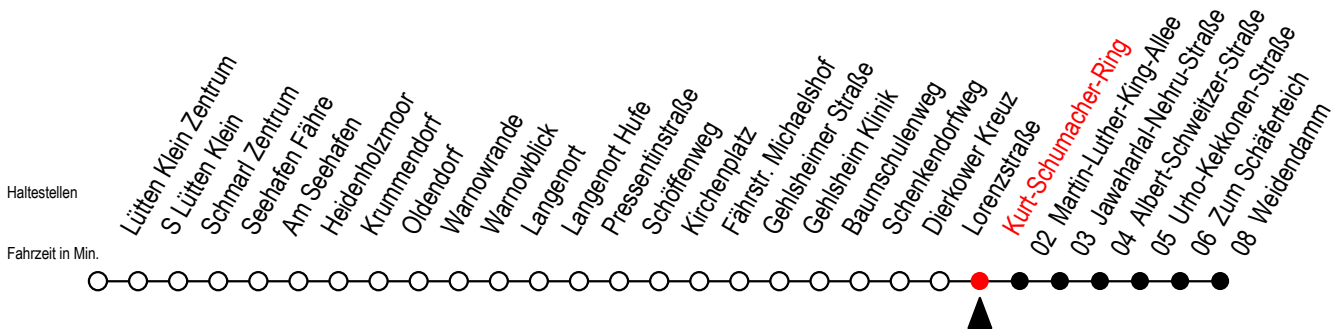

45 Kurt-Schumacher-Ring

Gültig ab 02.08.2021

Alle Angaben ohne Gewähr

Richtung: Weidendamm

Hanse - Sail vom 05. bis 08. August 2021

Uhr Montag - Freitag

Uhr Samstag - 07.08.

Uhr Sonntag - 08.08.

4	50	4	--	4	--
5	20 44 59	5	--	5	--
6	14 29 48	6	50	6	--
7	08 28 38 48	7	20 50	7	--
8	08 28 48	8	20 50	8	20 50
9	08 28 48	9	20 50	9	20 50
10	08 28 48	10	20 50	10	20 50
11	08 28 48	11	20 50	11	20 50
12	08 28 48	12	20 50	12	20 50
13	08 28 48	13	20 50	13	20 50
14	08 28 48	14	20 50	14	20 50
15	08 28 48	15	20 50	15	20 50
16	08 28 48	16	20 50	16	20 50
17	08 28 48	17	20 50	17	20 50
18	08 28 48	18	20 50	18	20 50
19	08 28 50	19	20 50	19	20 50
20	20 50	20	20 50	20	20 50
21	20 50	21	20 50	21	20 50
22	20 50	22	20 50	22	20 50
23	20 50	23	20 50	23	20 50
0	20 [#] 50 [#]	0	20 50	0	--
1	20 [#]	1	20	1	--

= fährt am Freitag 06.08.2021

Servicetelefon: 0381 / 8021900