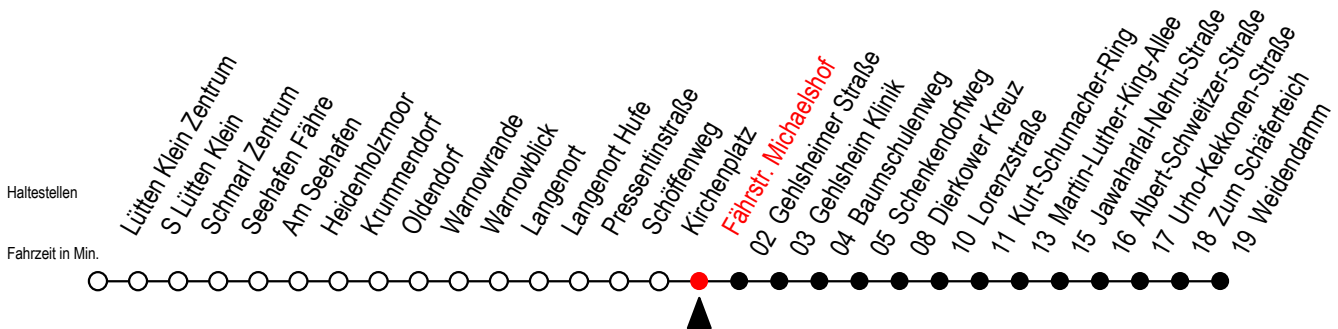

# 45 Fährstr. Michaelshof

Gültig ab 02.08.2021

Alle Angaben ohne Gewähr

Richtung: Dierkower Kreuz - Weidendamm

Hanse - Sail vom 05. bis 08. August 2021

D = fährt als Li.45 bis Dierkower Kreuz - Anschliessend weiter als Li. F2.

X = fährt bis Dierkower Kreuz

# = fährt am Freitag 06.08.2021

Servicetelefon: 0381 / 8021900