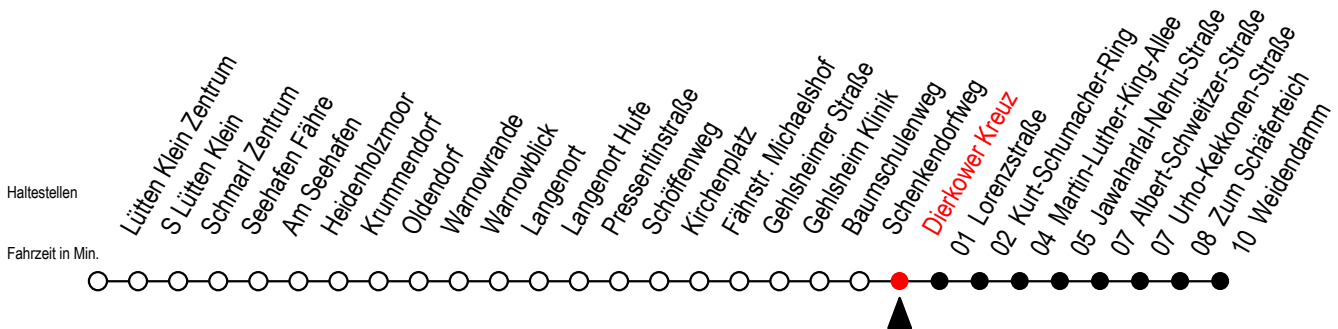

45 Dierkower Kreuz

Gültig ab 02.08.2021

Alle Angaben ohne Gewähr

Richtung: Weidendamm

Hanse - Sail vom 05. bis 08. August 2021

Uhr Montag - Freitag

Uhr Samstag - 07.08.

Uhr Sonntag - 08.08.

4	48				4	--				4	--	
5	18	42	57		5	--				5	--	
6	12	27	46		6	48				6	--	
7	06	26	36	46	7	18	48			7	--	
8	06	26	46		8	18	48			8	18	48
9	06	26	46		9	18	48			9	18	48
10	06	26	46		10	18	48			10	18	48
11	06	26	46		11	18	48			11	18	48
12	06	26	46		12	18	48			12	18	48
13	06	26	46		13	18	48			13	18	48
14	06	26	46		14	18	48			14	18	48
15	06	26	46		15	18	48			15	18	48
16	06	26	46		16	18	48			16	18	48
17	06	26	46		17	18	48			17	18	48
18	06	26	46		18	18	48			18	18	48
19	06	26	48		19	18	48			19	18	48
20	18	48			20	18	48			20	18	48
21	18	48			21	18	48			21	18	48
22	18	48			22	18	48			22	18	48
23	18	48			23	18	48			23	18	48
0	18 [#]	48 [#]			0	18	48			0	--	
1	18 [#]				1	18				1	--	

= fährt am Freitag 06.08.2021

Servicetelefon: 0381 / 8021900