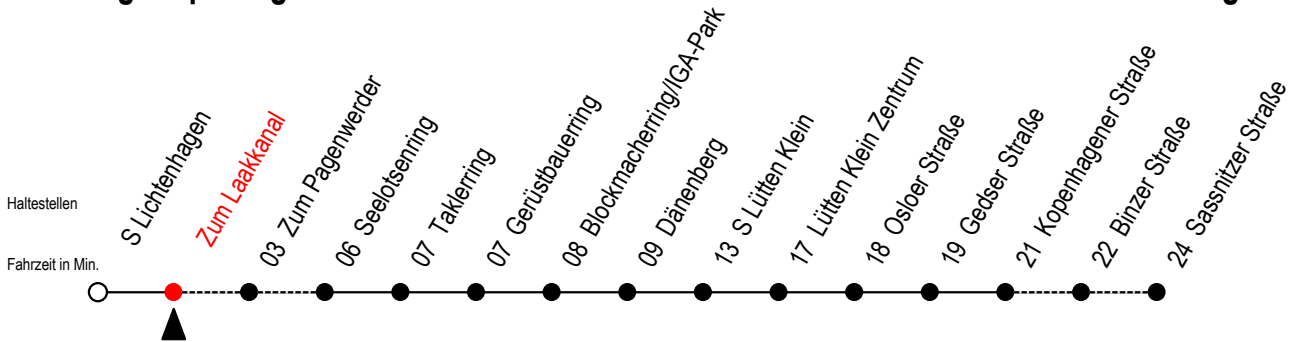

31 Zum Laakkanal

Gültig ab 02.08.2021

Alle Angaben ohne Gewähr

Richtung: Kopenhagener Straße - Sassnitzer Straße

Hanse - Sail vom 05. bis 08. August 2021

Uhr Montag - Donnerstag					Uhr Freitag - 06.08.					Uhr Samstag - 07.08.					Uhr Sonntag - 08.08.				
4	24	39	54		4	24	39	54		4	--				4	--			
5	07	22	37	52	5	07	22	37	52	5	--				5	--			
6	07	14 ^H	22	29 ^H	6	07	14 ^H	22	29 ^H	6	29	59			6	--			
	37	44 ^H	52	59		37	44 ^H	52	59										
7	07	14	22	29 ^H	7	07	14	22	29 ^H	7	24	39	54		7	54			
	37	52				37	52												
8	07	22	37	52	8	07	22	37	52	8	09	24	39	54	8	09	24	39	54
9	07	22	37	52	9	07	22	37	52	9	08	23	38	53	9	09	24	39	54
10	07	22	37	52	10	07	22	37	52	10	08	23	38	53	10	09	24	39	54
11	07	22	37	52	11	07	22	37	52	11	08	23	38	53	11	09	24	39	54
12	07	22	37	48 ^P	12	07	22	37	48 ^P	12	08	23	38	53	12	09	24	39	54
13	07	22	37	44 ^H	13	07	22	37	44 ^H	13	08	23	38	53	13	09	24	39	54
	48 ^P	59 ^H				48 ^P	59 ^H												
14	03 ^P	14 ^H	18 ^P	29 ^H	14	03 ^P	14 ^H	18 ^P	29 ^H	14	08	23	38	53	14	09	24	39	54
	33 ^P	44 ^H	48 ^P	59 ^H		33 ^P	44 ^H	48 ^P	59 ^H										
15	03 ^P	14 ^H	18 ^P	29 ^H	15	03 ^P	14 ^H	18 ^P	29 ^H	15	08	23	38	53	15	09	24	39	54
	33 ^P	44 ^H	48 ^P	59 ^H		33 ^P	44 ^H	48 ^P	59 ^H										
16	03 ^P	14 ^H	22	29 ^H	16	03 ^P	14 ^H	22	29 ^H	16	08	23	38	53	16	09	24	39	54
	37	44 ^H	52	59		37	44 ^H	52	59										
17	07	14 ^H	22	37	17	07	14 ^H	22	37	17	08	23	38	53	17	09	24	39	54
	52					52													
18	07	22	37	52	18	07	22	37	52	18	08	23	38	53	18	09	24	39	54
19	07	22	37	52	19	07	22	37	52	19	08	23	38	53	19	09	24	39	54
20	08	23	38	53	20	08	23	38	53	20	08	23	38	53	20	09	24	39	54
21	08	19 ^P	38	53	21	08	19 ^P	38	53	21	08	23	38	53	21	09	24	39	54
22	08	21 ^P	40	59	22	08	19 ^P	38	53	22	08	23	38	53	22	09	25	40	59
23	25 ^P	59			23	08	23	38	53	23	08	23	38	53	23	29	59		
0	--				0	08	23	38	53	0	08	23	38	53	0	--			
1	--				1	08	23			1	08	23			1	--			

P = fährt über Zum Pagenwerder

H = fährt bis S Lütten Klein