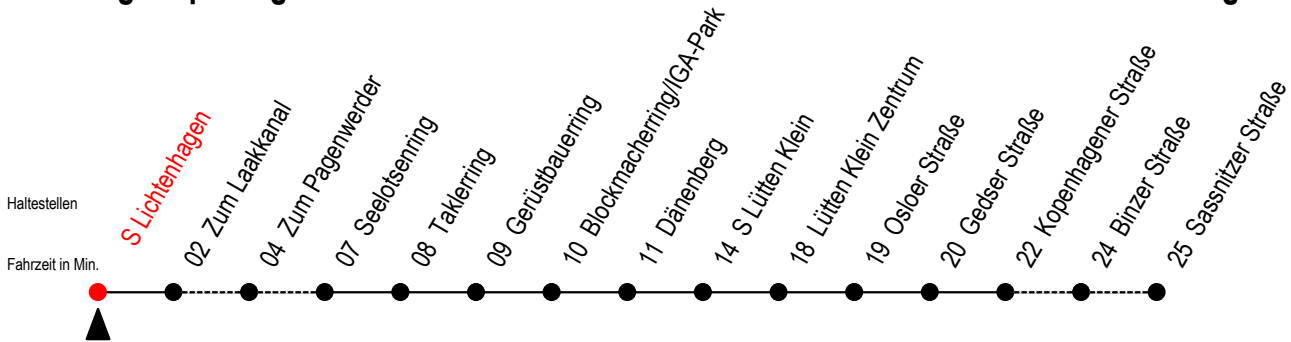

31 s Lichtenhagen

Gültig ab 02.08.2021

Alle Angaben ohne Gewähr

Richtung: Kopenhagener Straße - Sassnitzer Straße

Hanse - Sail vom 05. bis 08. August 2021

Uhr Montag - Donnerstag		Uhr Freitag - 06.08.		Uhr Samstag - 07.08.		Uhr Sonntag - 08.08.	
4	23 38 53	4	23 38 53	4	--	4	--
5	06 21 36 51	5	06 21 36 51	5	--	5	--
6	06 13 ^H 21 28 ^H 36 43 ^H 51 58	6	06 13 ^H 21 28 ^H 36 43 ^H 51 58	6	28 58	6	--
7	06 13 21 28 ^H 36 51	7	06 13 21 28 ^H 36 51	7	23 38 53	7	53
8	06 21 36 51	8	06 21 36 51	8	08 23 38 53	8	08 23 38 53
9	06 21 36 51	9	06 21 36 51	9	07 22 37 52	9	08 23 38 53
10	06 21 36 51	10	06 21 36 51	10	07 22 37 52	10	08 23 38 53
11	06 21 36 51	11	06 21 36 51	11	07 22 37 52	11	08 23 38 53
12	06 21 36 47 ^P	12	06 21 36 47 ^P	12	07 22 37 52	12	08 23 38 53
13	06 21 36 43 ^H 47 ^P 58 ^H	13	06 21 36 43 ^H 47 ^P 58 ^H	13	07 22 37 52	13	08 23 38 53
14	02 ^P 13 ^H 17 ^P 28 ^H 32 ^P 43 ^H 47 ^P 58 ^H	14	02 ^P 13 ^H 17 ^P 28 ^H 32 ^P 43 ^H 47 ^P 58 ^H	14	07 22 37 52	14	08 23 38 53
15	02 ^P 13 ^H 17 ^P 28 ^H 32 ^P 43 ^H 47 ^P 58 ^H	15	02 ^P 13 ^H 17 ^P 28 ^H 32 ^P 43 ^H 47 ^P 58 ^H	15	07 22 37 52	15	08 23 38 53
16	02 ^P 13 ^H 21 28 ^H 36 43 ^H 51 58	16	02 ^P 13 ^H 21 28 ^H 36 43 ^H 51 58	16	07 22 37 52	16	08 23 38 53
17	06 13 ^H 21 36 51	17	06 13 ^H 21 36 51	17	07 22 37 52	17	08 23 38 53
18	06 21 36 51	18	06 21 36 51	18	07 22 37 52	18	08 23 38 53
19	06 21 36 51	19	06 21 36 51	19	07 22 37 52	19	08 23 38 53
20	07 22 37 52	20	07 22 37 52	20	07 22 37 52	20	08 23 38 53
21	07 18 ^P 37 52	21	07 18 ^P 37 52	21	07 22 37 52	21	08 23 38 53
22	07 20 ^P 39 58	22	07 18 ^P 37 52	22	07 22 37 52	22	08 24 39 58
23	24 ^P 58	23	07 22 37 52	23	07 22 37 52	23	28 58
0	--	0	07 22 37 52	0	07 22 37 52	0	--
1	--	1	07 22	1	07 22	1	--

P = fährt über Zum Pagenwerder

H = fährt bis S Lütten Klein