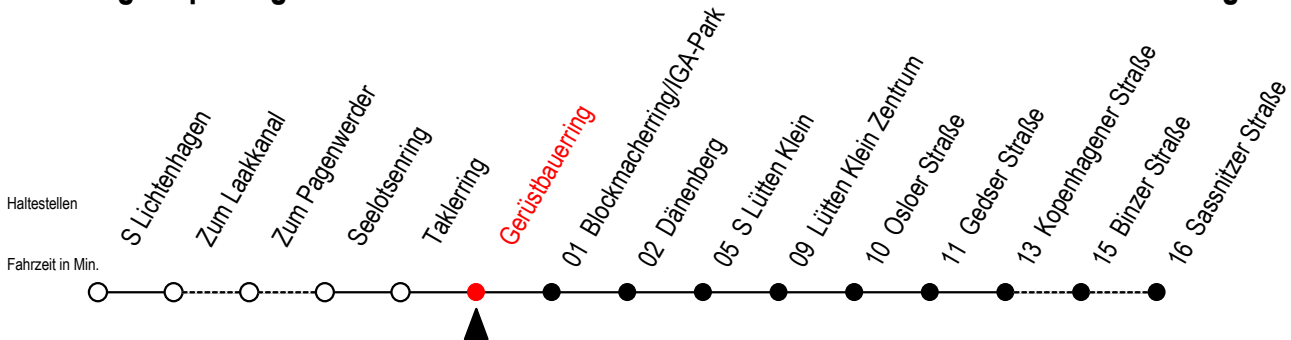

31 Gerüstbauerring

Gültig ab 02.08.2021

Alle Angaben ohne Gewähr

Richtung: Kopenhagener Straße - Sassnitzer Straße

Hanse - Sail vom 05. bis 08. August 2021

Uhr Montag - Donnerstag					Uhr Freitag - 06.08.					Uhr Samstag - 07.08.					Uhr Sonntag - 08.08.				
4	27	42	57		4	27	42	57		4	--				4	--			
5	11	26	41	56	5	11	26	41	56	5	--				5	--			
6	11	18 ^H	26	33 ^H	6	11	18 ^H	26	33 ^H	6	32				6	--			
	41	48 ^H	56			41	48 ^H	56											
7	03	11	18	26	7	03	11	18	26	7	02	28	43	58	7	58			
	33 ^H	41	56			33 ^H	41	56											
8	11	26	41	56	8	11	26	41	56	8	13	28	43	58	8	13	28	43	58
9	11	26	41	56	9	11	26	41	56	9	12	27	42	57	9	13	28	43	58
10	11	26	41	56	10	11	26	41	56	10	12	27	42	57	10	13	28	43	58
11	11	26	41	56	11	11	26	41	56	11	12	27	42	57	11	13	28	43	58
12	11	26	41	56	12	11	26	41	56	12	12	27	42	57	12	13	28	43	58
13	11	26	41	48 ^H	13	11	26	41	48 ^H	13	12	27	42	57	13	13	28	43	58
	56					56													
14	03 ^H	11	18 ^H	26	14	03 ^H	11	18 ^H	26	14	12	27	42	57	14	13	28	43	58
	33 ^H	41	48 ^H	56		33 ^H	41	48 ^H	56										
15	03 ^H	11	18 ^H	26	15	03 ^H	11	18 ^H	26	15	12	27	42	57	15	13	28	43	58
	33 ^H	41	48 ^H	56		33 ^H	41	48 ^H	56										
16	03 ^H	11	18 ^H	26	16	03 ^H	11	18 ^H	26	16	12	27	42	57	16	13	28	43	58
	33 ^H	41	48 ^H	56		33 ^H	41	48 ^H	56										
17	03	11	18 ^H	26	17	03	11	18 ^H	26	17	12	27	42	57	17	13	28	43	58
	41	56				41	56												
18	11	26	41	56	18	11	26	41	56	18	12	27	42	57	18	13	28	43	58
19	11	26	41	56	19	11	26	41	56	19	12	27	42	57	19	13	28	43	58
20	12	27	42	57	20	12	27	42	57	20	12	27	42	57	20	13	28	43	58
21	12	27	42	57	21	12	27	42	57	21	12	27	42	57	21	13	28	43	58
22	12	28	43		22	12	27	42	57	22	12	27	42	57	22	13	28	43	
23	02	32			23	12	27	42	57	23	12	27	42	57	23	02	32		
0	02				0	12	27	42	57	0	12	27	42	57	0	02			
1	--				1	12	27			1	12	27			1	--			

H = fährt bis S Lütten Klein