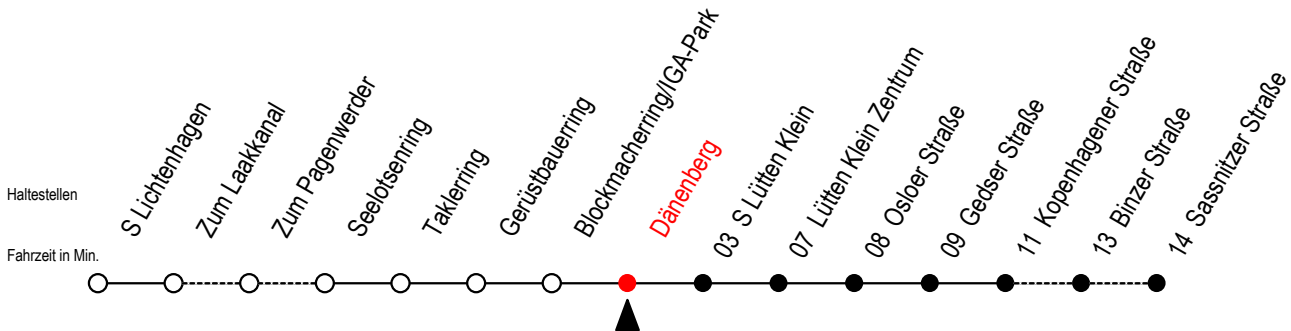

31 Dänenberg

Gültig ab 02.08.2021

Alle Angaben ohne Gewähr

Richtung: Kopenhagener Straße - Sassnitzer Straße

Hanse - Sail vom 05. bis 08. August 2021

Uhr Montag - Donnerstag					Uhr Freitag - 06.08.					Uhr Samstag - 07.08.					Uhr Sonntag - 08.08.				
4	29	44	59		4	29	44	59		4	--				4	--			
5	14	29	44	59	5	14	29	44	59	5	--				5	--			
6	14	21 ^H	29	36 ^H	6	14	21 ^H	29	36 ^H	6	34				6	--			
	44	51 ^H	59			44	51 ^H	59											
7	06	14	21	29	7	06	14	21	29	7	04	30	45		7	--			
	36 ^H	44	59			36 ^H	44	59											
8	14	29	44	59	8	14	29	44	59	8	00	15	30	45	8	00	15	30	45
9	14	29	44	59	9	14	29	44	59	9	00	14	29	44	9	00	15	30	45
											59								
10	14	29	44	59	10	14	29	44	59	10	14	29	44	59	10	00	15	30	45
11	14	29	44	59	11	14	29	44	59	11	14	29	44	59	11	00	15	30	45
12	14	29	44	59	12	14	29	44	59	12	14	29	44	59	12	00	15	30	45
13	14	29	44	51 ^H	13	14	29	44	51 ^H	13	14	29	44	59	13	00	15	30	45
	59					59													
14	06 ^H	14	21 ^H	29	14	06 ^H	14	21 ^H	29	14	14	29	44	59	14	00	15	30	45
	36 ^H	44	51 ^H	59		36 ^H	44	51 ^H	59										
15	06 ^H	14	21 ^H	29	15	06 ^H	14	21 ^H	29	15	14	29	44	59	15	00	15	30	45
	36 ^H	44	51 ^H	59		36 ^H	44	51 ^H	59										
16	06 ^H	14	21 ^H	29	16	06 ^H	14	21 ^H	29	16	14	29	44	59	16	00	15	30	45
	36 ^H	44	51 ^H	59		36 ^H	44	51 ^H	59										
17	06	14	21 ^H	29	17	06	14	21 ^H	29	17	14	29	44	59	17	00	15	30	45
	44	59				44	59												
18	14	29	44	59	18	14	29	44	59	18	14	29	44	59	18	00	15	30	45
19	14	29	44	59	19	14	29	44	59	19	14	29	44	59	19	00	15	30	45
20	14	29	44	59	20	14	29	44	59	20	14	29	44	59	20	00	15	30	45
21	14	29	44	59	21	14	29	44	59	21	14	29	44	59	21	00	15	30	45
22	14	30	45		22	14	29	44	59	22	14	29	44	59	22	00	15	30	45
23	04	34			23	14	29	44	59	23	14	29	44	59	23	04	34		
0	04				0	14	29	44	59	0	14	29	44	59	0	04			
1	--				1	14	29			1	14	29			1	--			

H = fährt bis S Lütten Klein