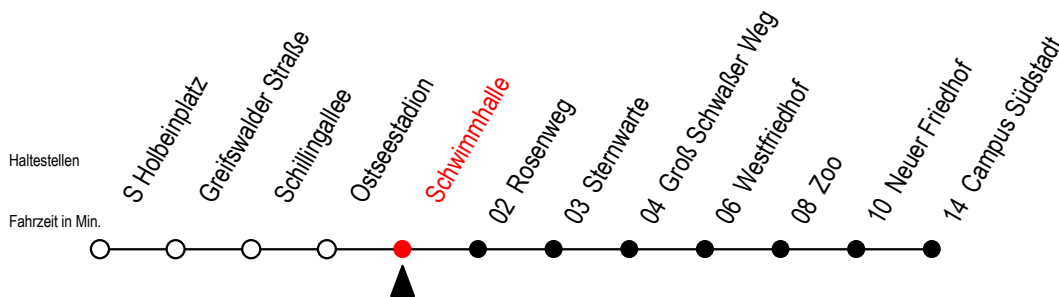

# 28 Schwimmhalle

Gültig ab 02.08.2021

Alle Angaben ohne Gewähr

Richtung: Campus Südstadt

Hanse - Sail vom 05. bis 08. August 2021

Uhr Montag - Mittwoch			Uhr Do. - Fr. - 05. - 06.08.			Uhr Samstag - 07.08.		Uhr Sonntag - 08.08.					
4	28 <sup>T</sup>	52	4	28 <sup>T</sup>	52	4	--	4	--				
5	25	54	5	25	54	5	--	5	--				
6	14	34	54	6	14	34	54	6	25	55	6	--	
7	04	14	24	7	04	14	24	7	25	51	7	51	
	34	44	54		34	44	54						
8	14	34	54	8	14	34	54	8	21	51	8	21	51
9	14	34	54	9	14	34	54	9	20	50	9	25	55
10	14	34	54	10	14	34	54	10	20	50	10	25	55
11	14	34	54	11	14	34	54	11	20	50	11	25	55
12	14	34	54	12	14	34	54	12	20	50	12	25	55
13	14	34	54	13	14	34	54	13	20	50	13	25	55
14	14	34	54	14	14	34	54	14	20	50	14	25	55
15	04	14	34	15	04	14	34	15	20	50	15	25	55
	54				54								
16	14	34	54	16	14	34	54	16	20	50	16	25	55
17	14	34	54	17	14	34	54	17	20	50	17	21	51
18	25	55		18	25	55		18	20	50	18	21	51
19	25	51		19	25	55		19	20	55	19	21	51
20	21	57 <sup>T</sup>		20	25	55		20	25	55	20	21	57 <sup>T</sup>
21	27 <sup>T</sup>	57 <sup>T</sup>		21	25	55		21	25	55	21	27 <sup>T</sup>	57 <sup>T</sup>
22	27 <sup>T</sup>			22	25			22	25		22	27 <sup>T</sup>	

T = fährt als Abruf-Linien-Taxi

Abruf - Linien - Taxi bitte bis 30 Min.

vor der Abfahrt unter RSAG 0381/802/1900 bestellen

Servicetelefon: 0381 / 8021900