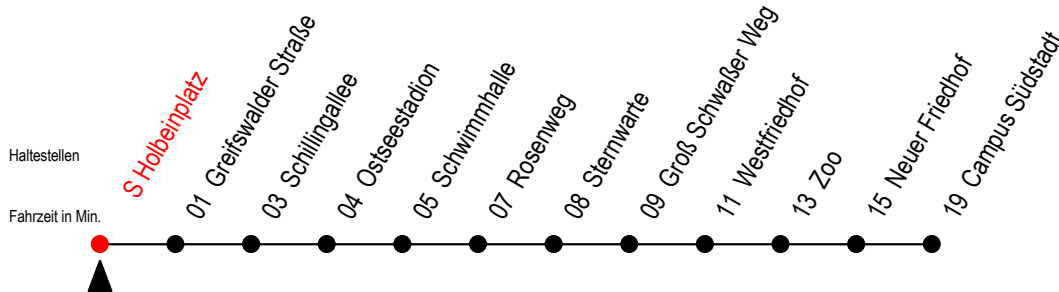

28 S Holbeinplatz

Gültig ab 02.08.2021

Alle Angaben ohne Gewähr

Richtung: Campus Südstadt

Hanse - Sail vom 05. bis 08. August 2021

Uhr Montag - Mittwoch		Uhr Do. - Fr. - 05. - 06.08.		Uhr Samstag - 07.08.		Uhr Sonntag - 08.08.	
4	25 ^T 48	4	25 ^T 48	4	--	4	--
5	21 50	5	21 50	5	--	5	--
6	10 30 50	6	10 30 50	6	21 51	6	--
7	00 10 20 30 40 50	7	00 10 20 30 40 50	7	21 47	7	47
8	10 30 50	8	10 30 50	8	17 47	8	17 47
9	10 30 50	9	10 30 50	9	16 46	9	21 51
10	10 30 50	10	10 30 50	10	16 46	10	21 51
11	10 30 50	11	10 30 50	11	16 46	11	21 51
12	10 30 50	12	10 30 50	12	16 46	12	21 51
13	10 30 50	13	10 30 50	13	16 46	13	21 51
14	10 30 50	14	10 30 50	14	16 46	14	21 51
15	00 10 30 50	15	00 10 30 50	15	16 46	15	21 51
16	10 30 50	16	10 30 50	16	16 46	16	21 51
17	10 30 50	17	10 30 50	17	16 46	17	17 47
18	21 51	18	21 51	18	16 46	18	17 47
19	21 47	19	21 51	19	16 51	19	17 47
20	17 54 ^T	20	21 51	20	21 51	20	17 54 ^T
21	24 ^T 54 ^T	21	21 51	21	21 51	21	24 ^T 54 ^T
22	24 ^T	22	21	22	21	22	24 ^T

T = fährt als Abruf-Linien-Taxi

Abruf - Linien - Taxi bitte bis 30 Min.

vor der Abfahrt unter RSAG 0381/802/1900 bestellen

Servicetelefon: 0381 / 8021900