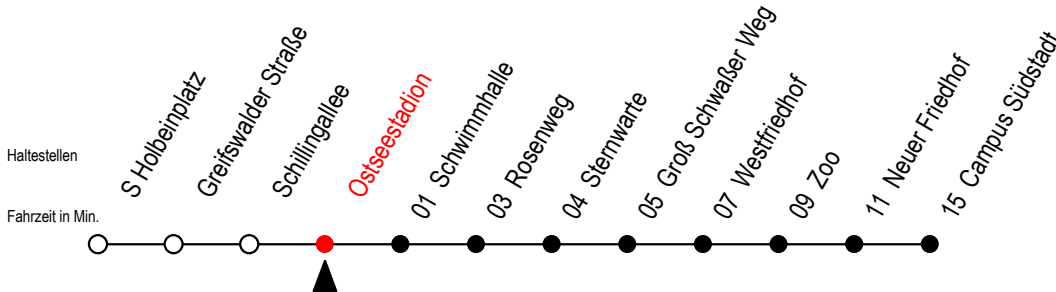

28 Ostseestadion

Gültig ab 02.08.2021

Alle Angaben ohne Gewähr

Richtung: Campus Südstadt

Hanse - Sail vom 05. bis 08. August 2021

Uhr Montag - Mittwoch

Uhr Do. - Fr. - 05. - 06.08.

Uhr Samstag - 07.08.

Uhr Sonntag - 08.08.

4	27 ^T 52	4	27 ^T 52	4	--	4	--
5	25 54	5	25 54	5	--	5	--
6	14 34 54	6	14 34 54	6	25 55	6	--
7	04 14 24 34 44 54	7	04 14 24 34 44 54	7	25 51	7	51
8	14 34 54	8	14 34 54	8	21 51	8	21 51
9	14 34 54	9	14 34 54	9	20 50	9	25 55
10	14 34 54	10	14 34 54	10	20 50	10	25 55
11	14 34 54	11	14 34 54	11	20 50	11	25 55
12	14 34 54	12	14 34 54	12	20 50	12	25 55
13	14 34 54	13	14 34 54	13	20 50	13	25 55
14	14 34 54	14	14 34 54	14	20 50	14	25 55
15	04 14 34 54	15	04 14 34 54	15	20 50	15	25 55
16	14 34 54	16	14 34 54	16	20 50	16	25 55
17	14 34 54	17	14 34 54	17	20 50	17	21 51
18	25 55	18	25 55	18	20 50	18	21 51
19	25 51	19	25 55	19	20 55	19	21 51
20	21 56 ^T	20	25 55	20	25 55	20	21 56 ^T
21	26 ^T 56 ^T	21	25 55	21	25 55	21	26 ^T 56 ^T
22	26 ^T	22	25	22	25	22	26 ^T

T = fährt als Abruf-Linien-Taxi

Abruf - Linien - Taxi bitte bis 30 Min.

vor der Abfahrt unter RSAG 0381/802/1900 bestellen

Servicetelefon: 0381 / 8021900