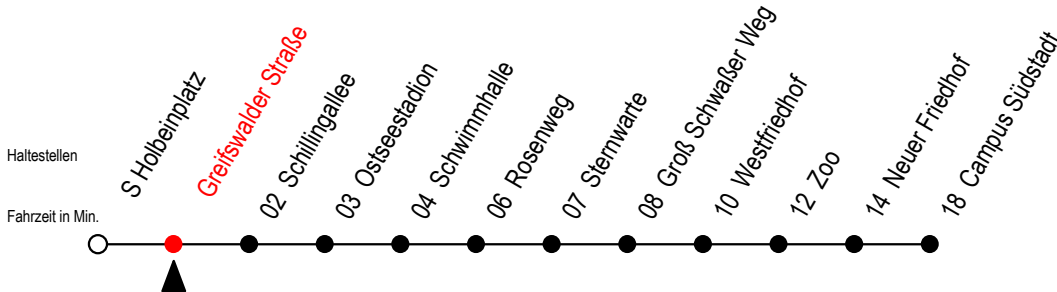

28 Greifswalder Straße

Gültig ab 02.08.2021

Alle Angaben ohne Gewähr

Richtung: Campus Südstadt

Hanse - Sail vom 05. bis 08. August 2021

Uhr Montag - Mittwoch		Uhr Do. - Fr. - 05. - 06.08.		Uhr Samstag - 07.08.		Uhr Sonntag - 08.08.	
4	26 ^T 49	4	26 ^T 49	4	--	4	--
5	22 51	5	22 51	5	--	5	--
6	11 31 51	6	11 31 51	6	22 52	6	--
7	01 11 21 31 41 51	7	01 11 21 31 41 51	7	22 48	7	48
8	11 31 51	8	11 31 51	8	18 48	8	18 48
9	11 31 51	9	11 31 51	9	17 47	9	22 52
10	11 31 51	10	11 31 51	10	17 47	10	22 52
11	11 31 51	11	11 31 51	11	17 47	11	22 52
12	11 31 51	12	11 31 51	12	17 47	12	22 52
13	11 31 51	13	11 31 51	13	17 47	13	22 52
14	11 31 51	14	11 31 51	14	17 47	14	22 52
15	01 11 31 51	15	01 11 31 51	15	17 47	15	22 52
16	11 31 51	16	11 31 51	16	17 47	16	22 52
17	11 31 51	17	11 31 51	17	17 47	17	18 48
18	22 52	18	22 52	18	17 47	18	18 48
19	22 48	19	22 52	19	17 52	19	18 48
20	18 55 ^T	20	22 52	20	22 52	20	18 55 ^T
21	25 ^T 55 ^T	21	22 52	21	22 52	21	25 ^T 55 ^T
22	25 ^T	22	22	22	22	22	25 ^T

T = fährt als Abruf-Linien-Taxi

Abruf - Linien - Taxi bitte bis 30 Min.

vor der Abfahrt unter RSAG 0381/802/1900 bestellen

Servicetelefon: 0381 / 8021900