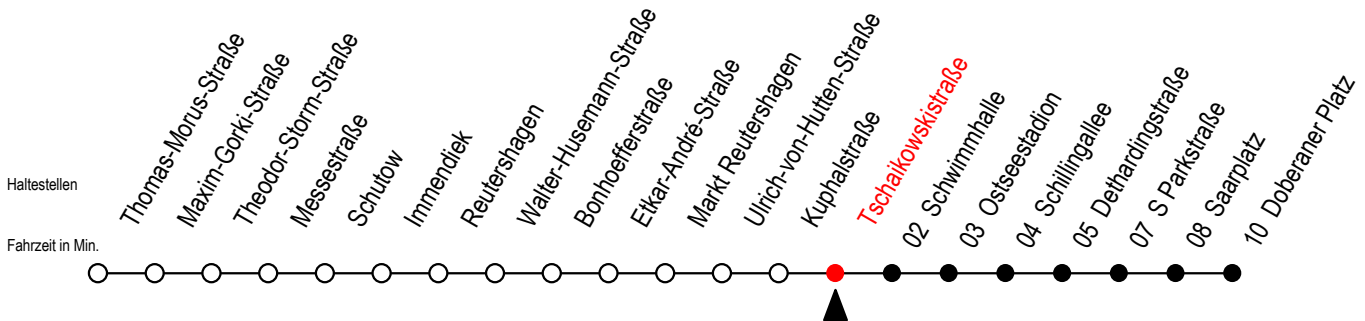

25 Tschaikowskistraße

Gültig ab 02.08.2021

Alle Angaben ohne Gewähr

Richtung: Doberaner Platz

Hanse - Sail vom 05. bis 08. August 2021

Uhr Montag - Mittwoch					Uhr Do.- Fr. - 05. - 06.08.					Uhr Samstag - 07.08.					Uhr Sonntag - 08.08.				
4	29	59			4	29	59			4	--			4	--				
5	14	29	44	58	5	14	29	44	58	5	--			5	--				
6	08	18	28	38	48	6	08	18	28	38	48	58		6	16	46			
7	08	18	28	38	48	7	08	18	28	38	48	58		7	16	46			
8	08	18	28	38	48	8	08	18	28	38	48	58		8	16	46			
9	08	18	28	38	48	9	08	18	28	38	48	58		9	15	30	45		
10	08	18	28	38	48	10	08	18	28	38	48	58		10	00	15	30	45	
11	08	18	28	38	48	11	08	18	28	38	48	58		11	00	15	30	45	
12	08	18	28	38	48	12	08	18	28	38	48	58		12	00	15	30	45	
13	08	18	28	38	48	13	08	18	28	38	48	58		13	00	15	30	45	
14	08	18	28	38	48	14	08	18	28	38	48	58		14	00	15	30	45	
15	08	18	28	38	48	15	08	18	28	38	48	58		15	00	15	30	45	
16	08	18	28	38	48	16	08	18	28	38	48	58		16	00	15	30	45	
17	08	18	28	38	48	17	08	18	28	38	48	58		17	00	15	30	45	
18	08	18	28	43	58	18	08	18	28	43	58		18	00	15	30	45		
19	13	28	43	58	19	13	28	43	58	19	00	15	30	45	19	15	46		
20	16	46			20	13	28	43	58	20	00	15	30	45	20	16	46		
21	16	46			21	13	28	43	58	21	00	13	28	43	21	16	46		
22	16	46			22	13	16 ^x	28	43	22	13	28	43	58	22	16	46		
23	16	46			23	13	16 ^x	28	43	23	13	28	43	58	23	16	46		
0	--				0	13	28	43	58	0	13	28	43	58	0	--			

X = fährt am Donnerstag 5. August 2021

Servicetelefon: 0381 / 8021900