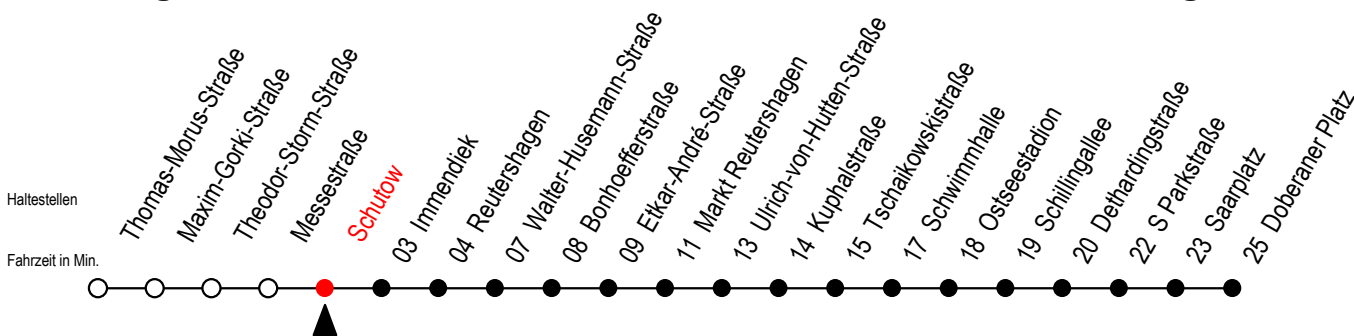

25 Schutow

Gültig ab 02.08.2021

Alle Angaben ohne Gewähr

Richtung: Doberaner Platz

Hanse - Sail vom 05. bis 08. August 2021

Uhr Montag - Mittwoch			Uhr Do.-Fr. - 05. - 06.08.			Uhr Samstag - 07.08.				Uhr Sonntag - 08.08.	
4	15	45	4	15	45	4	--	--	4	--	
5	15	43	5	15	43	5	--	--	5	--	
6	13	43	6	13	43	6	02	32	6	--	
7	13	43	7	13	43	7	02	32	7	54 ^U	
8	13	43	8	13	43	8	02	32	8	24 ^U 54 ^U	
9	13	43	9	13	43	9	00	15 30 45	9	21 ^U 51 ^U	
10	13	43	10	13	43	10	00	15 30 45	10	21 ^U 51 ^U	
11	13	43	11	13	43	11	00	15 30 45	11	21 ^U 51 ^U	
12	13	43	12	13	43	12	00	15 30 45	12	21 ^U 51 ^U	
13	13	43	13	13	43	13	00	15 30 45	13	21 ^U 51 ^U	
14	13	43	14	13	43	14	00	15 30 45	14	21 ^U 51 ^U	
15	13	43	15	13	43	15	00	15 30 45	15	21 ^U 51 ^U	
16	13	43	16	13	43	16	00	15 30 45	16	21 ^U 58	
17	13	43	17	13	43	17	00	15 30 45	17	28 58	
18	13	43	18	13	43	18	00	15 30 45	18	28	
19	13	43	19	13	43	19	00	15 30 45	19	01 32	
20	02	32	20	13	43	20	00	15 30 45	20	02 32	
21	02	32	21	13	43	21	13	43	21	02 32	
22	02	32	22	02 ^X 13 32 ^X 43	22	13	43	22	02 32		
23	02	32	23	02 ^X 13 32 ^X 43	23	13	43	23	02 32		
0	--	--	0	13	43	0	13	43	0	--	

U = So. 8. Aug. von 8 - 17 Uhr keine Bedienung der Hast. zwischen Markt Reutershagen u. Gartenstadt möglich. Umleitung über Reutershagen, Immedienk, Groß Schwaßer Weg, Sternwarte u. Rosenweg. Ab Schwimmhalle normale Linienführung.

X = fährt am Donnerstag 5. August 2021