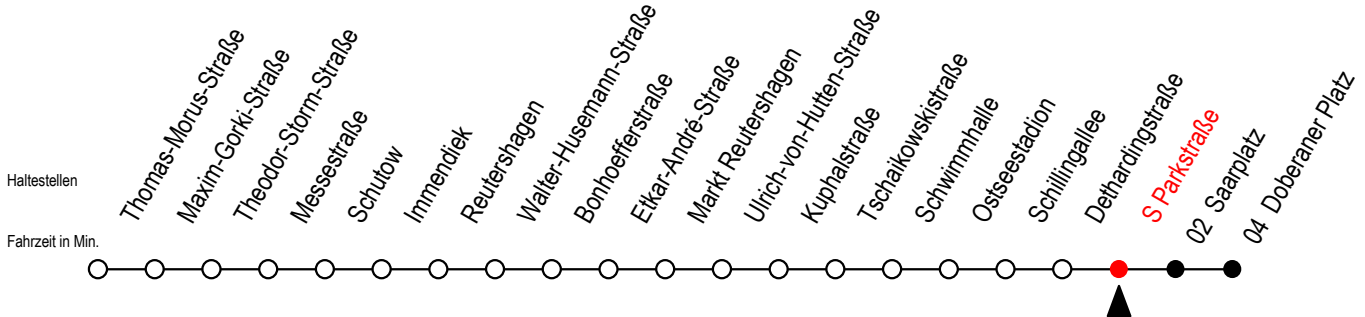

# 25 s Parkstraße

Gültig ab 02.08.2021

Alle Angaben ohne Gewähr

Richtung: Doberaner Platz

Hanse - Sail vom 05. bis 08. August 2021

Uhr Montag - Mittwoch					Uhr Do.- Fr. - 05. - 06.08.					Uhr Samstag - 07.08.					Uhr Sonntag - 08.08.					
4	36				4	36				4	--				4	--				
5	06	21	36	51	5	06	21	36	51	5	--				5	--				
6	05	15	25	35	45	6	05	15	25	35	6	22	52		6	--				
	55					45	55													
7	05	15	25	35	45	7	05	15	25	35	7	22	52		7	--				
	55					45	55													
8	05	15	25	35	45	8	05	15	25	35	8	22	52		8	22	52			
	55					45	55													
9	05	15	25	35	45	9	05	15	25	35	9	22	37	52	9	22	50			
	55					45	55													
10	05	15	25	35	45	10	05	15	25	35	10	07	22	37	52	10	05	20	35	50
	55					45	55													
11	05	15	25	35	45	11	05	15	25	35	11	07	22	37	52	11	05	20	35	50
	55					45	55													
12	05	15	25	35	45	12	05	15	25	35	12	07	22	37	52	12	05	20	35	50
	55					45	55													
13	05	15	25	35	45	13	05	15	25	35	13	07	22	37	52	13	05	20	35	50
	55					45	55													
14	05	15	25	35	45	14	05	15	25	35	14	07	22	37	52	14	05	20	35	50
	55					45	55													
15	05	15	25	35	45	15	05	15	25	35	15	07	22	37	52	15	05	20	35	50
	55					45	55													
16	05	15	25	35	45	16	05	15	25	35	16	07	22	37	52	16	05	20	35	50
	55					45	55													
17	05	15	25	35	45	17	05	15	25	35	17	07	22	37	52	17	05	20	35	50
	55					45	55													
18	05	15	25	35	50	18	05	15	25	35	18	07	22	37	52	18	05	20	35	50
						50														
19	05	20	35	50		19	05	20	35	50	19	07	22	37	52	19	22	52		
20	05	22	52			20	05	20	35	50	20	07	22	37	52	20	22	52		
21	22	52				21	05	20	35	50	21	07	20	35	50	21	22	52		
22	22	52				22	05	20	22 <sup>x</sup>	35	22	05	20	35	50	22	22	52		
									50	52 <sup>x</sup>										
23	22	52				23	05	20	22 <sup>x</sup>	35	23	05	20	35	50	23	22	52		
									50	52 <sup>x</sup>										
0	--					0	05	20	35	50	0	05	20	35	50	0	--			
1	--					1	05				1	05				1	--			

X = fährt am Donnerstag 5. August 2021

Servicetelefon: 0381 / 8021900