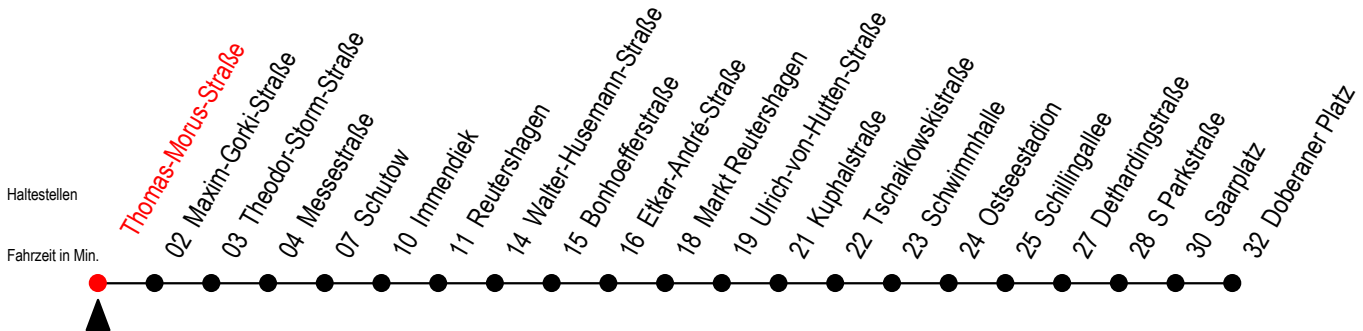

# 25 Thomas-Morus-Straße

Gültig ab 02.08.2021

Alle Angaben ohne Gewähr

Richtung: Doberaner Platz

Hanse - Sail vom 05. bis 08. August 2021

Uhr Montag - Mittwoch			Uhr Do. - Fr. - 05. - 06.08.			Uhr Samstag - 07.08.				Uhr Sonntag - 08.08.			
4	10	40	4	10	40	4	--			4	--		
5	10	36	5	10	36	5	57			5	--		
6	06	36	6	06	36	6	27	57		6	--		
7	06	36	7	06	36	7	27	57		7	48 <sup>U</sup>		
8	06	36	8	06	36	8	27	53		8	18 <sup>U</sup> 48 <sup>U</sup>		
9	06	36	9	06	36	9	08	23	38	53	9	14 <sup>U</sup> 44 <sup>U</sup>	
10	06	36	10	06	36	10	08	23	38	53	10	14 <sup>U</sup> 44 <sup>U</sup>	
11	06	36	11	06	36	11	08	23	38	53	11	14 <sup>U</sup> 44 <sup>U</sup>	
12	06	36	12	06	36	12	08	23	38	53	12	14 <sup>U</sup> 44 <sup>U</sup>	
13	06	36	13	06	36	13	08	23	38	53	13	14 <sup>U</sup> 44 <sup>U</sup>	
14	06	36	14	06	36	14	08	23	38	53	14	14 <sup>U</sup> 44 <sup>U</sup>	
15	06	36	15	06	36	15	08	23	38	53	15	14 <sup>U</sup> 44 <sup>U</sup>	
16	06	36	16	06	36	16	08	23	38	53	16	14 <sup>U</sup> 51	
17	06	36	17	06	36	17	08	23	38	53	17	21	51
18	06	36	18	06	36	18	08	23	38	53	18	21	55
19	06	36	19	06	36	19	08	23	38	53	19	27	57
20	27	57	20	06	36	20	08	23	38		20	27	57
21	27	57	21	06	36	57 <sup>X</sup>	21	06	36		21	27	57
22	27	57	22	06	27 <sup>X</sup> 36	57 <sup>X</sup>	22	06	36		22	27	57
23	27		23	06	27 <sup>X</sup> 36		23	06	36		23	27	
0	--		0	06	36		0	06	36		0	--	

U = So. 8. Aug. von 8 - 17 Uhr keine Bedienung der Hast. zwischen Markt Reutershagen u. Gartenstadt möglich. Umleitung über Reutershagen, Immenstieg, Groß Schwaßer Weg, Sternwarte u. Rosenweg. Ab Schwimmhalle normale Linienführung.

X = fährt am Donnerstag 5. August 2021

Servicetelefon: 0381 / 8021900