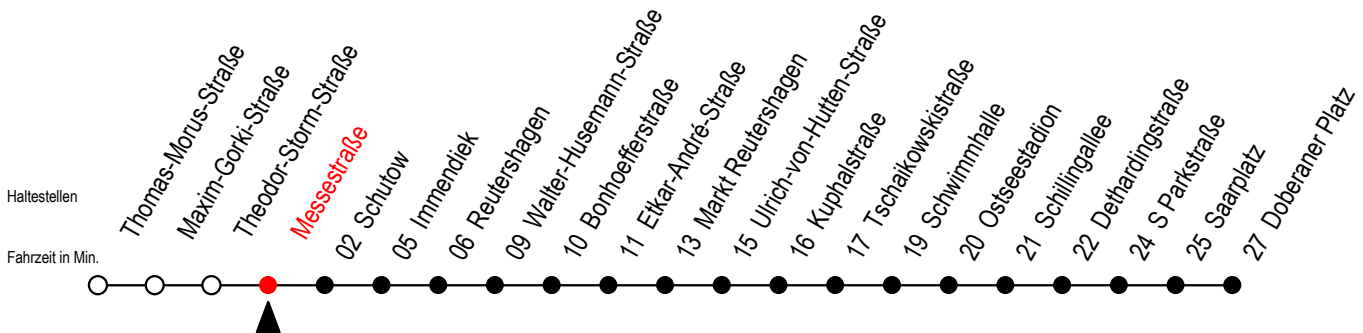

25 Messestraße

Gültig ab 02.08.2021

Alle Angaben ohne Gewähr

Richtung: Doberaner Platz

Hanse - Sail vom 05. bis 08. August 2021

Uhr Montag - Mittwoch			Uhr Do.-Fr. - 05. - 06.08.			Uhr Samstag - 07.08.				Uhr Sonntag - 08.08.		
4	13	43	4	13	43	4	--	--	4	--		
5	13	40	5	13	40	5	--	--	5	--		
6	10	40	6	10	40	6	00	30	6	--		
7	10	40	7	10	40	7	00	30	7	51 ^U		
8	10	40	8	10	40	8	00	30	57	8	21 ^U 51 ^U	
9	10	40	9	10	40	9	12	27	42	57	9	18 ^U 48 ^U
10	10	40	10	10	40	10	12	27	42	57	10	18 ^U 48 ^U
11	10	40	11	10	40	11	12	27	42	57	11	18 ^U 48 ^U
12	10	40	12	10	40	12	12	27	42	57	12	18 ^U 48 ^U
13	10	40	13	10	40	13	12	27	42	57	13	18 ^U 48 ^U
14	10	40	14	10	40	14	12	27	42	57	14	18 ^U 48 ^U
15	10	40	15	10	40	15	12	27	42	57	15	18 ^U 48 ^U
16	10	40	16	10	40	16	12	27	42	57	16	18 ^U 55
17	10	40	17	10	40	17	12	27	42	57	17	25 55
18	10	40	18	10	40	18	12	27	42	57	18	25 58
19	10	40	19	10	40	19	12	27	42	57	19	30
20	00	30	20	10	40	20	12	27	42		20	00 30
21	00	30	21	10	40	21	10	40			21	00 30
22	00	30	22	00 ^X	10	22	10	40			22	00 30
				30 ^X	40							
23	00	30	23	00 ^X	10	23	10	40			23	00 30
				30 ^X	40							
0	--		0	10	40	0	10	40			0	--

U = So. 8. Aug. von 8 - 17 Uhr keine Bedienung der Hast. zwischen Markt Reutershagen u. Gartenstadt möglich. Umleitung über Reutershagen, Immenriedek, Groß Schwaßer Weg, Sternwarte u. Rosenweg. Ab Schwimmhalle normale Linienführung.

X = fährt am Donnerstag 5. August 2021

Servicetelefon: 0381 / 8021900