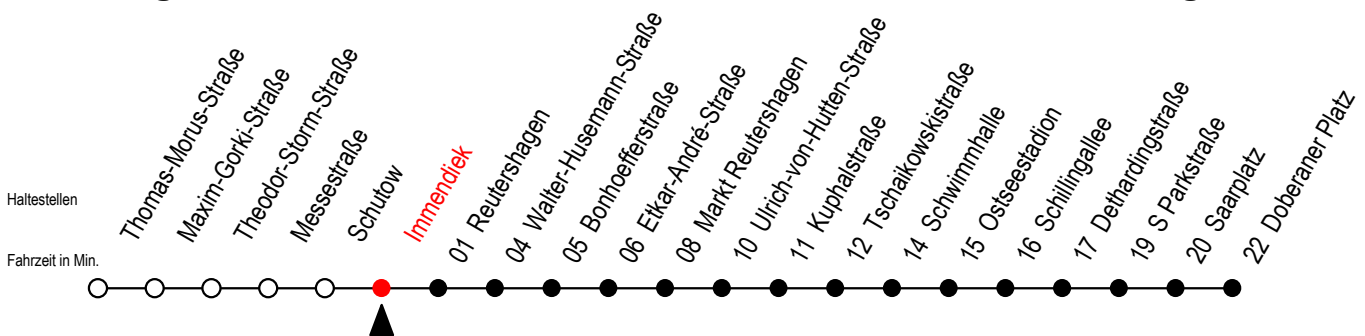

25 Immendiek

Gültig ab 02.08.2021

Alle Angaben ohne Gewähr

Richtung: Doberaner Platz

Hanse - Sail vom 05. bis 08. August 2021

Uhr Montag - Mittwoch			Uhr Do.-Fr. - 05. - 06.08.			Uhr Samstag - 07.08.				Uhr Sonntag - 08.08.	
4	17	47	4	17	47	4	--	--	4	--	
5	17	44	5	17	44	5	--	--	5	--	
6	14	44	6	14	44	6	04	34	6	--	
7	14	44	7	14	44	7	04	34	7	55 ^U	
8	14	44	8	14	44	8	04	34	8	25 ^U 55 ^U	
9	14	44	9	14	44	9	01	16 31 46	9	22 ^U 52 ^U	
10	14	44	10	14	44	10	01	16 31 46	10	22 ^U 52 ^U	
11	14	44	11	14	44	11	01	16 31 46	11	22 ^U 52 ^U	
12	14	44	12	14	44	12	01	16 31 46	12	22 ^U 52 ^U	
13	14	44	13	14	44	13	01	16 31 46	13	22 ^U 52 ^U	
14	14	44	14	14	44	14	01	16 31 46	14	22 ^U 52 ^U	
15	14	44	15	14	44	15	01	16 31 46	15	22 ^U 52 ^U	
16	14	44	16	14	44	16	01	16 31 46	16	22 ^U 59	
17	14	44	17	14	44	17	01	16 31 46	17	29 59	
18	14	44	18	14	44	18	01	16 31 46	18	29	
19	14	44	19	14	44	19	01	16 31 46	19	02 34	
20	04	34	20	14	44	20	01	16 31 46	20	04 34	
21	04	34	21	14	44	21	14	44	21	04 34	
22	04	34	22	04 ^X 14 34 ^X 44	44	22	14	44	22	04 34	
23	04	34	23	04 ^X 14 34 ^X 44	44	23	14	44	23	04 34	
0	--	--	0	14	44	0	14	44	0	--	

U = So. 8. Aug. von 8 - 17 Uhr keine Bedienung der Hast. zwischen Markt Reutershagen u. Gartenstadt möglich. Umleitung über Reutershagen, Immendiek, Groß Schwaßer Weg, Sternwarte u. Rosenweg. Ab Schwimmhalle normale Linienführung.

X = fährt am Donnerstag 5. August 2021