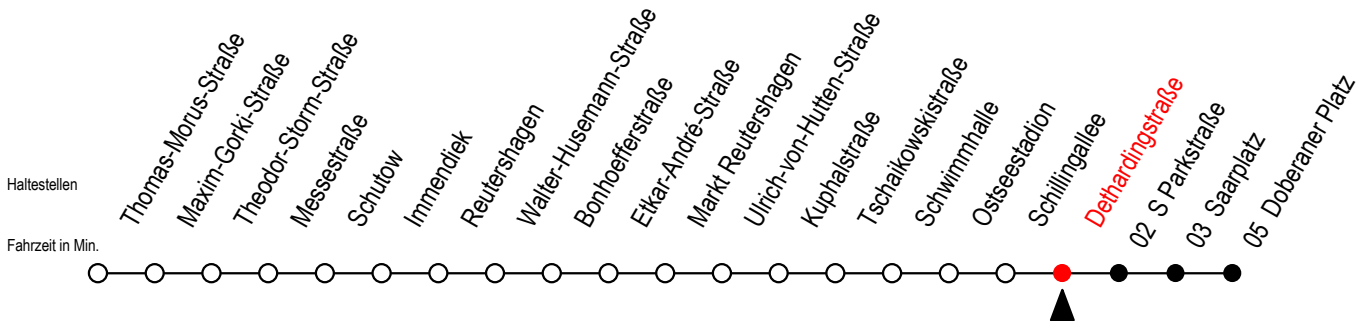

# 25 Dethardingstraße

Gültig ab 02.08.2021

Alle Angaben ohne Gewähr

Richtung: Doberaner Platz

Hanse - Sail vom 05. bis 08. August 2021

Uhr Montag - Mittwoch					Uhr Do.- Fr. - 05. - 06.08.					Uhr Samstag - 07.08.					Uhr Sonntag - 08.08.					
4	34				4	34				4	--				4	--				
5	04	19	34	49	5	04	19	34	49	5	--				5	--				
6	03	13	23	33	43	6	03	13	23	33	6	21	51		6	--				
	53					43	53													
7	03	13	23	33	43	7	03	13	23	33	7	21	51		7	--				
	53						43	53												
8	03	13	23	33	43	8	03	13	23	33	8	21	51		8	20	50			
	53						43	53												
9	03	13	23	33	43	9	03	13	23	33	9	20	35	50	9	20	48			
	53						43	53												
10	03	13	23	33	43	10	03	13	23	33	10	05	20	35	50	10	03	18	33	48
	53						43	53												
11	03	13	23	33	43	11	03	13	23	33	11	05	20	35	50	11	03	18	33	48
	53						43	53												
12	03	13	23	33	43	12	03	13	23	33	12	05	20	35	50	12	03	18	33	48
	53						43	53												
13	03	13	23	33	43	13	03	13	23	33	13	05	20	35	50	13	03	18	33	48
	53						43	53												
14	03	13	23	33	43	14	03	13	23	33	14	05	20	35	50	14	03	18	33	48
	53						43	53												
15	03	13	23	33	43	15	03	13	23	33	15	05	20	35	50	15	03	18	33	48
	53						43	53												
16	03	13	23	33	43	16	03	13	23	33	16	05	20	35	50	16	03	18	33	48
	53						43	53												
17	03	13	23	33	43	17	03	13	23	33	17	05	20	35	50	17	03	18	33	48
	53						43	53												
18	03	13	23	33	48	18	03	13	23	33	18	05	20	35	50	18	03	18	33	48
							48													
19	03	18	33	48		19	03	18	33	48	19	05	20	35	50	19	20	51		
20	03	21	51			20	03	18	33	48	20	05	20	35	50	20	21	51		
21	21	51				21	03	18	33	48	21	05	18	33	48	21	21	51		
22	21	51				22	03	18	21 <sup>x</sup>	33	22	03	18	33	48	22	21	51		
							48	51 <sup>x</sup>												
23	21	51				23	03	18	21 <sup>x</sup>	33	23	03	18	33	48	23	21	51		
							48	51 <sup>x</sup>												
0	--					0	03	18	33	48	0	03	18	33	48	0	--			
1	--					1	03				1	03				1	--			

X = fährt am Donnerstag 5. August 2021

Servicetelefon: 0381 / 8021900