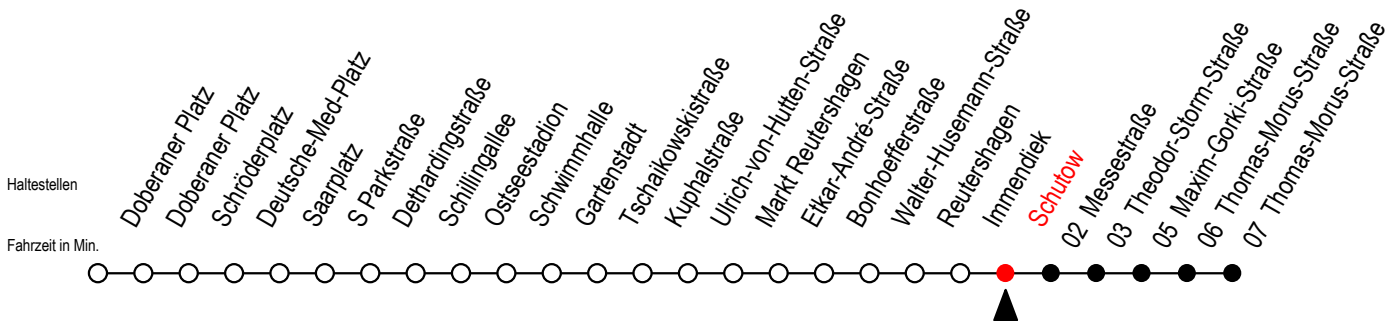

25 Schutow

Gültig ab 02.08.2021

Alle Angaben ohne Gewähr

Richtung: Thomas Morus Straße

Hanse - Sail vom 05. bis 08. August 2021

Uhr Montag - Mittwoch			Uhr Do.- Fr. - 05. - 06.08.			Uhr Samstag - 07.08.			Uhr Sonntag - 08.08.		
5	02	32	5	02	32	5	--	5	--	5	--
6	02	32 54	6	02	32 54	6	28 58	6	--	6	--
7	24	54	7	24	54	7	28 58	7	--	7	--
8	24	54	8	24	54	8	28 58	8	38	8	38
9	24	54	9	24	54	9	28 58	9	03 33	9	03 33
10	24	54	10	24	54	10	17 32 47	10	03 33	10	03 33
11	24	54	11	24	54	11	02 17 32 47	11	07 37	11	07 37
12	24	54	12	24	54	12	02 17 32 47	12	07 37	12	07 37
13	24	54	13	24	54	13	02 17 32 47	13	07 37	13	07 37
14	24	54	14	24	54	14	02 17 32 47	14	07 37	14	07 37
15	24	54	15	24	54	15	02 17 32 47	15	07 37	15	07 37
16	24	54	16	24	54	16	02 17 32 47	16	07 37	16	07 37
17	24	54	17	24	54	17	02 17 32 47	17	07 32	17	07 32
18	24	54	18	24	54	18	02 17 32 47	18	02 32	18	02 32
19	32		19	32		19	02 17 32 47	19	02 32 58	19	02 32 58
20	02	32	20	02	32	20	02 17 32	20	29 58	20	29 58
21	02	32 58	21	02	32	21	02 32	21	28 58	21	28 58
22	28	58	22	02	32 58 ^x	22	02 32	22	28 58	22	28 58
23	28	58	23	02	28 ^x 32 58 ^x	23	02 32	23	28 58	23	28 58
0	28		0	02	28 ^x 32	0	02 32	0	28	0	28
1	--		1	02	32	1	02 32	1	--	1	--

X = fährt am Donnerstag 5. August 2021