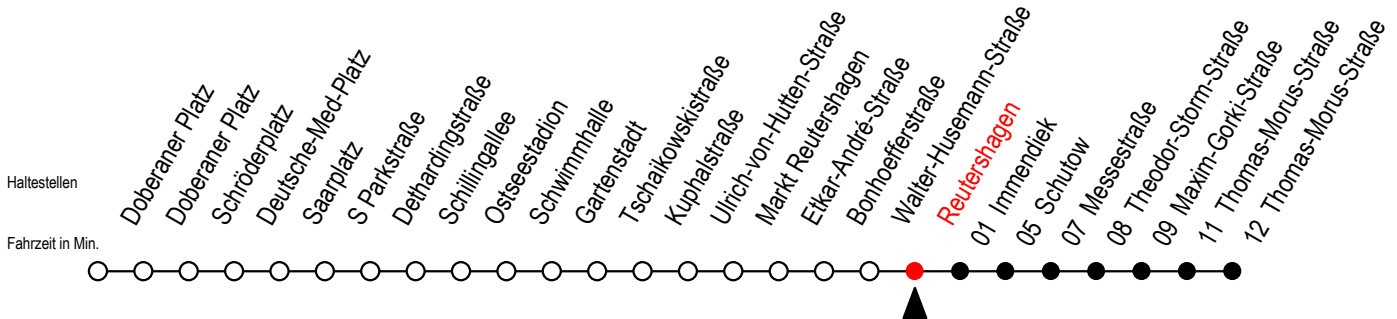

25 Reutershagen

Gültig ab 02.08.2021

Alle Angaben ohne Gewähr

Richtung: Thomas Morus Straße

Hanse - Sail vom 05. bis 08. August 2021

Uhr Montag - Mittwoch		Uhr Do. - Fr. - 05. - 06.08.		Uhr Samstag - 07.08.			Uhr Sonntag - 08.08.	
4	58	4	58	4	--	4	--	
5	28 58	5	28 58	5	--	5	--	
6	28 50	6	28 50	6	24 54	6	--	
7	20 50	7	20 50	7	24 54	7	--	
8	20 50	8	20 50	8	24 54	8	34 59	
9	20 50	9	20 50	9	24 54	9	29 59	
10	20 50	10	20 50	10	13 28 43	10	29	
11	20 50	11	20 50	11	13 28 43	11	03 33	
12	20 50	12	20 50	12	13 28 43	12	03 33	
13	20 50	13	20 50	13	13 28 43	13	03 33	
14	20 50	14	20 50	14	13 28 43	14	03 33	
15	20 50	15	20 50	15	13 28 43	15	03 33	
16	20 50	16	20 50	16	13 28 43	16	03 33	
17	20 50	17	20 50	17	13 28 43	17	03 28 58	
18	20 50	18	20 50	18	13 28 43	18	28 58	
19	28 58	19	28 58	19	13 28 43	19	28 54	
20	28 58	20	28 58	20	13 28 58	20	25 54	
21	28 54	21	28 58	21	28 58	21	24 54	
22	24 54	22	28 54 ^x 58	22	28 58	22	24 54	
23	24 54	23	24 ^x 28 54 ^x 58	23	28 58	23	24 54	
0	24	0	24 ^x 28 58	0	28 58	0	24	
1	--	1	28	1	28	1	--	

X = fährt am Donnerstag 5. August 2021