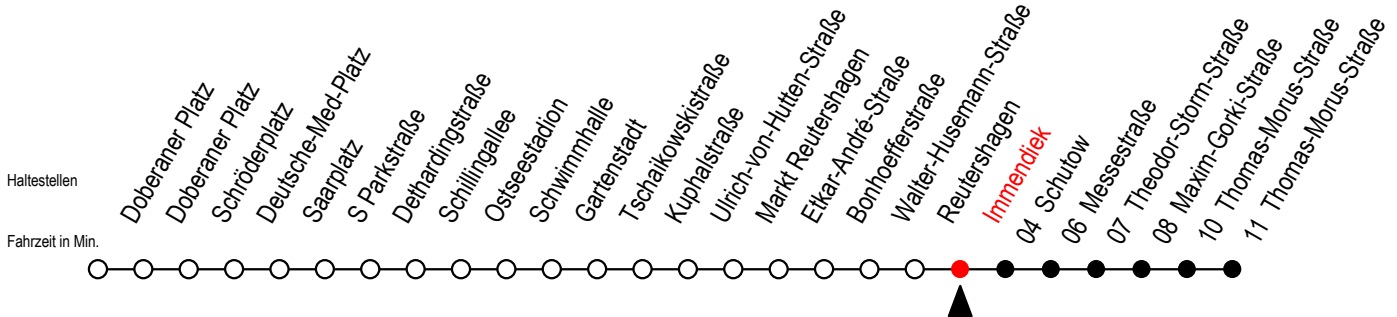

# 25 Immendiek

Gültig ab 02.08.2021

Alle Angaben ohne Gewähr

Richtung: Thomas Morus Straße

Hanse - Sail vom 05. bis 08. August 2021

Uhr Montag - Mittwoch		Uhr Do.- Fr. - 05. - 06.08.		Uhr Samstag - 07.08.		Uhr Sonntag - 08.08.	
5	00 30	5	00 30	5	--	5	--
6	00 30 52	6	00 30 52	6	26 56	6	--
7	22 52	7	22 52	7	26 56	7	--
8	22 52	8	22 52	8	26 56	8	35
9	22 52	9	22 52	9	26 56	9	00 30
10	22 52	10	22 52	10	15 30 45	10	00 30
11	22 52	11	22 52	11	00 15 30 45	11	05 35
12	22 52	12	22 52	12	00 15 30 45	12	05 35
13	22 52	13	22 52	13	00 15 30 45	13	05 35
14	22 52	14	22 52	14	00 15 30 45	14	05 35
15	22 52	15	22 52	15	00 15 30 45	15	05 35
16	22 52	16	22 52	16	00 15 30 45	16	05 35
17	22 52	17	22 52	17	00 15 30 45	17	05 30
18	22 52	18	22 52	18	00 15 30 45	18	00 30
19	30	19	30	19	00 15 30 45	19	00 30 55
20	00 30	20	00 30	20	00 15 30	20	26 56
21	00 30 56	21	00 30	21	00 30	21	26 56
22	26 56	22	00 30 56 <sup>x</sup>	22	00 30	22	26 56
23	26 56	23	00 26 <sup>x</sup> 30 56 <sup>x</sup>	23	00 30	23	26 56
0	26	0	00 26 <sup>x</sup> 30	0	00 30	0	26
1	--	1	00 30	1	00 30	1	--

X = fährt am Donnerstag 5. August 2021