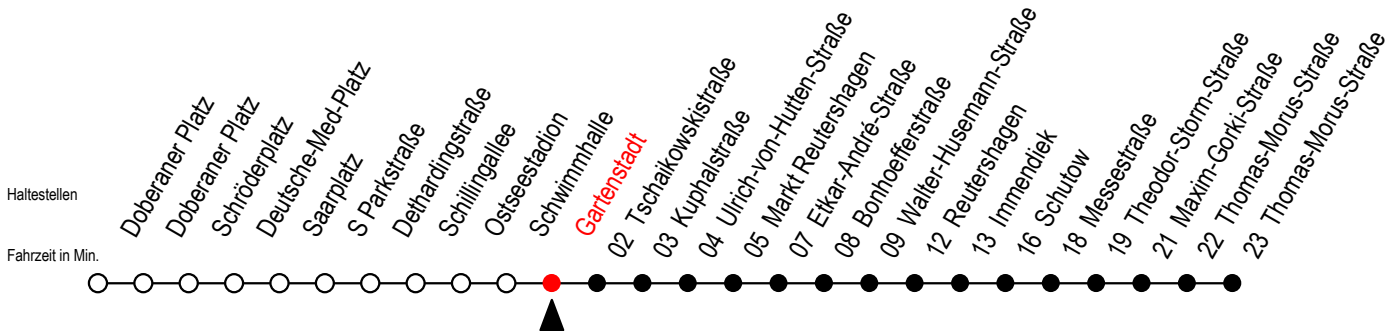

25 Gartenstadt

Gültig ab 02.08.2021

Alle Angaben ohne Gewähr

Richtung: Thomas Morus Straße

Hanse - Sail vom 05. bis 08. August 2021

Uhr Montag - Mittwoch		Uhr Do.- Fr. - 05. - 06.08.		Uhr Samstag - 07.08.		Uhr Sonntag - 08.08.	
4	47	4	47	4	--	4	--
5	02 ^M 17 32 ^M 47	5	02 ^M 17 32 ^M 47	5	--	5	--
6	02 ^M 17 29 ^M 39 49 ^M 59 ^M	6	02 ^M 17 29 ^M 39 49 ^M 59 ^M	6	13 43	6	--
7	09 19 ^M 29 ^M 39 49 ^M 59 ^M	7	09 19 ^M 29 ^M 39 49 ^M 59 ^M	7	13 43	7	--
8	09 19 ^M 29 ^M 39 49 ^M 59 ^M	8	09 19 ^M 29 ^M 39 49 ^M 59 ^M	8	13 43	8	--
9	09 19 ^M 29 ^M 39 49 ^M 59 ^M	9	09 19 ^M 29 ^M 39 49 ^M 59 ^M	9	13 43	9	--
10	09 19 ^M 29 ^M 39 49 ^M 59 ^M	10	09 19 ^M 29 ^M 39 49 ^M 59 ^M	10	02 17 32 47	10	--
11	09 19 ^M 29 ^M 39 49 ^M 59 ^M	11	09 19 ^M 29 ^M 39 49 ^M 59 ^M	11	02 17 32 47	11	--
12	09 19 ^M 29 ^M 39 49 ^M 59 ^M	12	09 19 ^M 29 ^M 39 49 ^M 59 ^M	12	02 17 32 47	12	--
13	09 19 ^M 29 ^M 39 49 ^M 59 ^M	13	09 19 ^M 29 ^M 39 49 ^M 59 ^M	13	02 17 32 47	13	--
14	09 19 ^M 29 ^M 39 49 ^M 59 ^M	14	09 19 ^M 29 ^M 39 49 ^M 59 ^M	14	02 17 32 47	14	--
15	09 19 ^M 29 ^M 39 49 ^M 59 ^M	15	09 19 ^M 29 ^M 39 49 ^M 59 ^M	15	02 17 32 47	15	--
16	09 19 ^M 29 ^M 39 49 ^M 59 ^M	16	09 19 ^M 29 ^M 39 49 ^M 59 ^M	16	02 17 32 47	16	--
17	09 19 ^M 29 ^M 39 49 ^M 59 ^M	17	09 19 ^M 29 ^M 39 49 ^M 59 ^M	17	02 17 32 47	17	17 32 ^M 47
18	09 19 ^M 29 ^M 39 49 ^M	18	09 19 ^M 29 ^M 39 49 ^M	18	02 17 32 47	18	02 ^M 17 32 ^M 47
19	02 ^M 17 32 ^M 47	19	02 ^M 17 32 ^M 47	19	02 17 32 47	19	02 ^M 17 42
20	02 ^M 17 32 ^M 47	20	02 ^M 17 32 ^M 47	20	02 17 32 ^M 47	20	13 43
21	02 ^M 17 43	21	02 ^M 17 32 ^M 47	21	02 ^M 17 32 ^M 47	21	13 43
22	13 43	22	02 ^M 17 32 ^M 43 ^X 47	22	02 ^M 17 32 ^M 47	22	13 43
23	13 43	23	02 ^M 13 ^X 17 32 ^M 43 ^X 47	23	02 ^M 17 32 ^M 47	23	13 43
0	13	0	02 ^M 13 ^X 17 32 ^M 47	0	02 ^M 17 32 ^M 47	0	13
1	--	1	02 ^M 17 32 ^M	1	02 ^M 17 32 ^M	1	--

M = fährt bis Markt Reutershagen

X = fährt am Donnerstag 5. August 2021

Servicetelefon: 0381 / 8021900