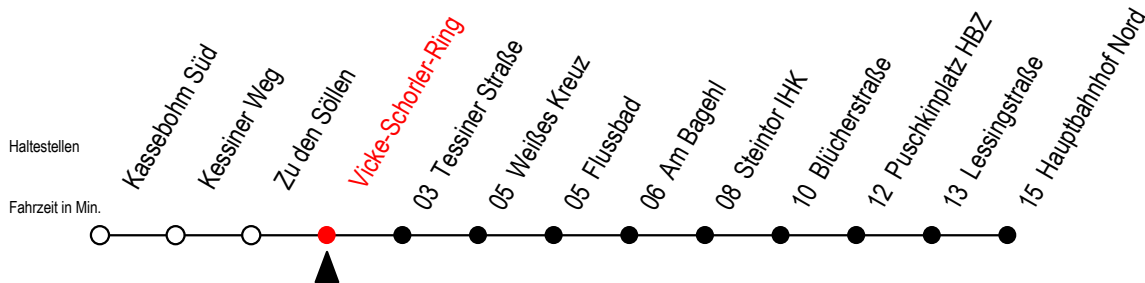

22 Vicke-Schorler-Ring

Gültig ab 02.08.2021

Alle Angaben ohne Gewähr

Richtung: Hauptbahnhof Nord

Hanse - Sail vom 05. bis 08. August 2021

Uhr Montag - Donnerstag				Uhr Freitag - 06.08.				Uhr Samstag - 07.08.				Uhr Sonntag - 08.08.			
4	22	52		4	22	52		4	--			4	--		
5	22	45		5	22	45		5	--			5	--		
6	05	25	45	6	05	25	45	6	--			6	--		
	55 ^A				55 ^A										
7	05	15 ^B	25	7	05	15 ^B	25	7	--			7	--		
	45				45										
8	05	25	45	8	05	25	45	8	--			8	--		
9	05	25	45	9	05	25	45	9	59			9	28	58	
10	05	25	45	10	05	25	45	10	29	59		10	28	58	
11	05	25	45	11	05	25	45	11	29	59		11	28	58	
12	05	25	45	12	05	25	45	12	29	59		12	28	58	
13	05	25	45	13	05	25	45	13	29	59		13	28	58	
14	05	25	45	14	05	25	45	14	29	59		14	28	58	
15	05	25	45	15	05	25	45	15	29	59		15	28	58	
16	05	25	45	16	05	25	45	16	29	59		16	28	58	
17	05	25	45	17	05	25	45	17	29	59		17	28	58	
18	05	29	59	18	05	29	59	18	29	59		18	--		
	59 ^X														
19	29	29 ^X	59	19	29	59		19	29	59		19	--		
	59 ^X														
20	29	29 ^X	59 ^X	20	29	59		20	29	59		20	--		
21	29 ^X	59 ^X		21	29	59		21	29	59		21	--		
22	--			22	29	59		22	29	59		22	--		
23	--			23	29	59		23	29	59		23	--		

X = fährt am Donnerstag 5. August 2021

A = ohne Umsteigen ab Hbf. Nord als Linie 27 bis Klinikum Schillingallee

B = ohne Umsteigen ab Hbf. Nord als Li.27 bis Mendelejewstraße

Servicetelefon: 0381 / 8021900