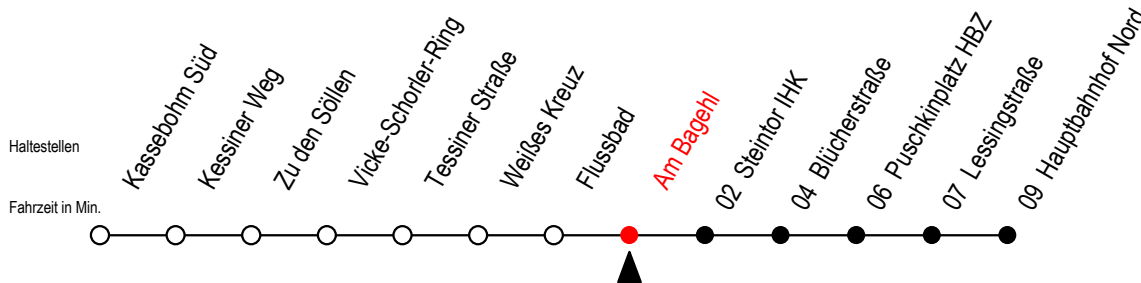

22 Am Bagehl

Gültig ab 02.08.2021

Alle Angaben ohne Gewähr

Richtung: Hauptbahnhof Nord

Hanse - Sail vom 05. bis 08. August 2021

Uhr Montag - Donnerstag			Uhr Freitag - 06.08.			Uhr Samstag - 07.08.			Uhr Sonntag - 08.08.				
4	27	57	4	27	57	4	--	4	--	4	--		
5	27	51	5	27	51	5	--	5	--	5	--		
6	11	31	51	6	11	31	51	6	--	6	--		
7	01 ^A	11	21 ^B	7	01 ^A	11	21 ^B	7	--	7	--		
	31	51		31	51								
8	11	31	51	8	11	31	51	8	--	8	--		
9	11	31	51	9	11	31	51	9	--	9	34		
10	11	31	51	10	11	31	51	10	05	35	10	04	34
11	11	31	51	11	11	31	51	11	05	35	11	04	34
12	11	31	51	12	11	31	51	12	05	35	12	04	34
13	11	31	51	13	11	31	51	13	05	35	13	04	34
14	11	31	51	14	11	31	51	14	05	35	14	04	34
15	11	31	51	15	11	31	51	15	05	35	15	04	34
16	11	31	51	16	11	31	51	16	05	35	16	04	34
17	11	31	51	17	11	31	51	17	05	35	17	04	34
18	11	35		18	11	35		18	05	35	18	04	
19	04	05 ^x	34	19	05	35		19	05	35	19	--	
	35 ^x												
20	04	05 ^x	34	20	05	35		20	05	35	20	--	
	35 ^x												
21	05 ^x	35 ^x		21	05	35		21	05	35	21	--	
22	05 ^x			22	05	35		22	05	35	22	--	
23	--			23	05	35		23	05	35	23	--	
0	--			0	05			0	05		0	--	

X = fährt am Donnerstag 5. August 2021

A = ohne Umsteigen ab Hbf. Nord als Linie 27 bis Klinikum Schillingallee

B = ohne Umsteigen ab Hbf. Nord als Li.27 bis Mendelejewstraße

Servicetelefon: 0381 / 8021900