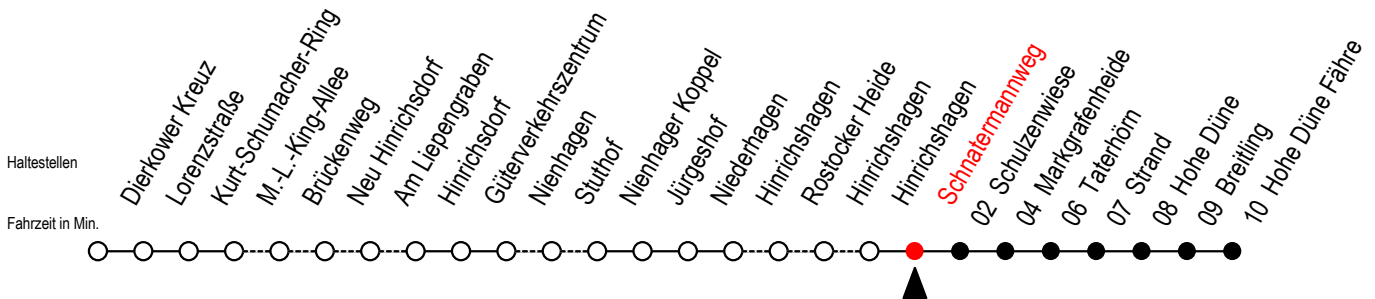

18 Schnatermannweg

Gültig ab 04.01.2021

Alle Angaben ohne Gewähr

Richtung: Hohe Düne Fähre

Bitte beachten Sie auch die Linie 17

Uhr Montag - Freitag

Uhr Samstag

Uhr Sonntag - Feiertag

4	15	4	--	4	--
5	--	5	15	5	15
6	05 55	6	--	6	--
7	55	7	55	7	--
8	55	8	55	8	55
9	55	9	55	9	55
10	55	10	15 ^F 55	10	15 ^F 55
11	55	11	55	11	55
12	55	12	55	12	55
13	55	13	55	13	55
14	55	14	55	14	55
15	55	15	55	15	55
16	55	16	55	16	55
17	55	17	55	17	55
18	55	18	55	18	55
19	55	19	55	19	55
22	15	22	15	22	15

F = fährt vom 26.06. bis 29.08.2021