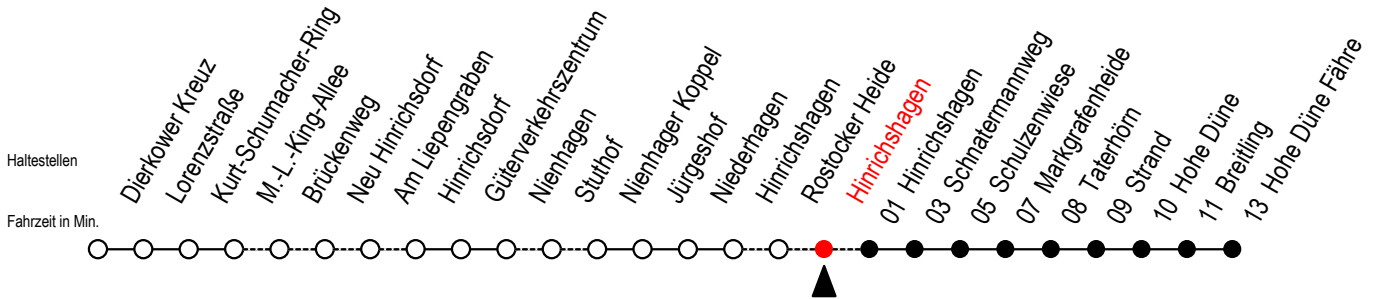

18 Hinrichshagen

Gültig ab 04.01.2021

Alle Angaben ohne Gewähr

Richtung: Hohe Düne Fähre

Bitte beachten Sie auch die Linie 17

Uhr Montag - Freitag

6 | 52