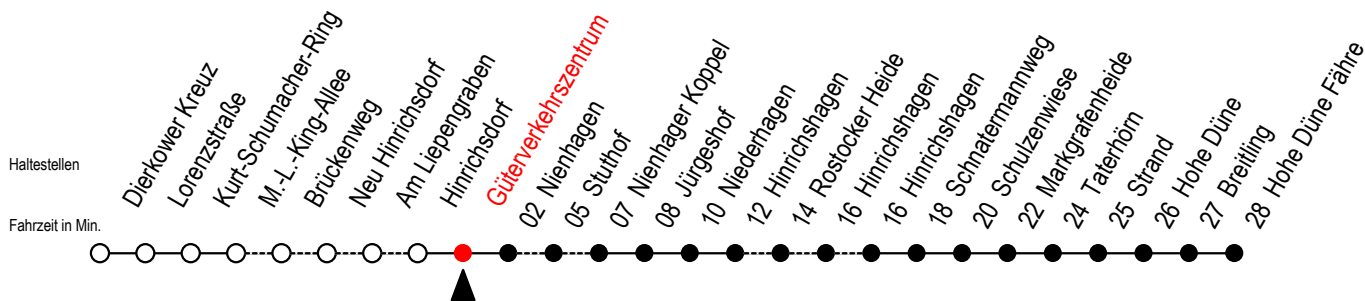

18 Güterverkehrszentrum

Gültig ab 04.01.2021

Alle Angaben ohne Gewähr

Richtung: Hohe Düne Fähre

Bitte beachten Sie auch Linie 16

Uhr Montag - Freitag

Uhr Samstag

Uhr Sonntag - Feiertag

4	04	4	--	4	--
5	53	5	04	5	04
6	38 ^R	6	--	6	--
7	43	7	40 ^X	7	--
8	40 ^X	8	42	8	42
9	43	9	40 ^X	9	40 ^X
10	40 ^X	10	02 ^F 42	10	02 ^F 42
11	42	11	40 ^X	11	40 ^X
12	40 ^X	12	42	12	42
13	40 ^X	13	40 ^X	13	40 ^X
14	40 ^X	14	42	14	42
15	40 ^X	15	40 ^X	15	40 ^X
16	42	16	42	16	42
17	42	17	40 ^X	17	40 ^X
18	40 ^X	18	42	18	42
19	40 ^X	19	40 ^X	19	40 ^X
22	00 ^X	22	00 ^X	22	00 ^X

R = fährt über Rostocker Heide

X = fährt über Stuthof

F = fährt vom 26.06. bis 29.08.2021