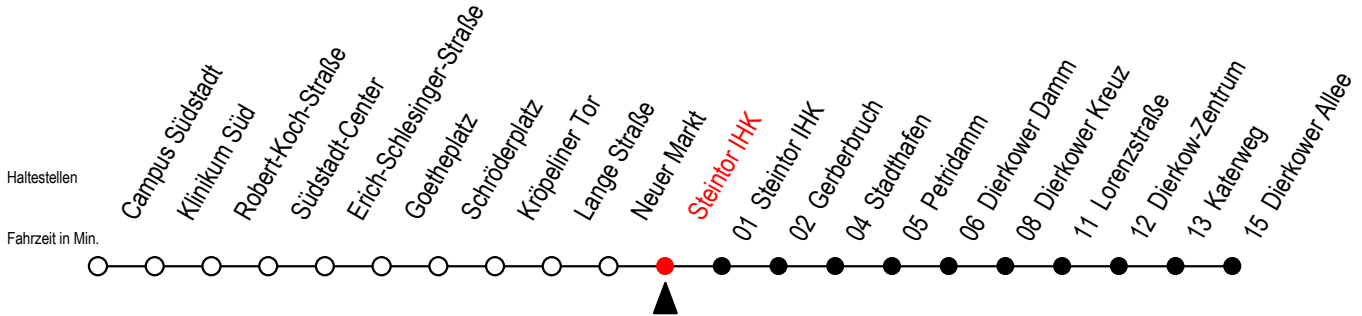

Gültig ab 02.08.2021

Alle Angaben ohne Gewähr

Richtung: Dierkower Allee

Hanse - Sail vom 05. bis 08. August 2021

| Uhr Montag - Donnerstag | | | Uhr Freitag - 06.08.2021 | | | Uhr Samstag - 07.08.2021 | | | Uhr Sonntag - 08.08.2021 | | |
|-------------------------|-----------------|-----------------|--------------------------|----|-------|--------------------------|-------|--|--------------------------|-------|--|
| 5 | 13 | 43 | 5 | 13 | 43 | 5 | -- | | 5 | -- | |
| 6 | 00 | 13 37 | 6 | 00 | 13 37 | 6 | -- | | 6 | -- | |
| | 57 | | | 57 | | | | | | | |
| 7 | 17 | 37 57 | 7 | 17 | 37 57 | 7 | -- | | 7 | -- | |
| 8 | 17 | 37 57 | 8 | 17 | 37 57 | 8 | -- | | 8 | -- | |
| 9 | 17 | 37 57 | 9 | 17 | 37 57 | 9 | 13 38 | | 9 | 42 | |
| 10 | 17 | 37 57 | 10 | 17 | 37 57 | 10 | 08 38 | | 10 | 13 43 | |
| 11 | 17 | 37 57 | 11 | 17 | 37 57 | 11 | 08 38 | | 11 | 13 43 | |
| 12 | 17 | 37 57 | 12 | 17 | 37 57 | 12 | 08 38 | | 12 | 13 43 | |
| 13 | 17 | 37 57 | 13 | 17 | 37 57 | 13 | 08 38 | | 13 | 13 43 | |
| 14 | 17 | 37 57 | 14 | 17 | 37 57 | 14 | 08 38 | | 14 | 13 43 | |
| 15 | 17 | 37 57 | 15 | 17 | 37 57 | 15 | 08 38 | | 15 | 13 43 | |
| 16 | 17 | 37 57 | 16 | 17 | 37 57 | 16 | 08 38 | | 16 | 13 43 | |
| 17 | 17 | 37 57 | 17 | 17 | 37 57 | 17 | 08 38 | | 17 | 13 43 | |
| 18 | 17 | 43 | 18 | 17 | 43 | 18 | 08 38 | | 18 | -- | |
| 19 | 13 | 43 | 19 | 13 | 43 | 19 | 08 38 | | 19 | -- | |
| 20 | 13 ^x | 43 ^x | 20 | 13 | 43 | 20 | 08 43 | | 20 | -- | |
| 21 | 13 ^x | 43 ^x | 21 | 13 | 43 | 21 | 13 43 | | 21 | -- | |
| 22 | 13 ^x | | 22 | 13 | 43 | 22 | 13 43 | | 22 | -- | |
| 23 | -- | | 23 | 13 | 43 | 23 | 13 43 | | 23 | -- | |
| 0 | -- | | 0 | 13 | | 0 | 13 | | 0 | -- | |

X = fährt am Donnerstag - 05.08.2021