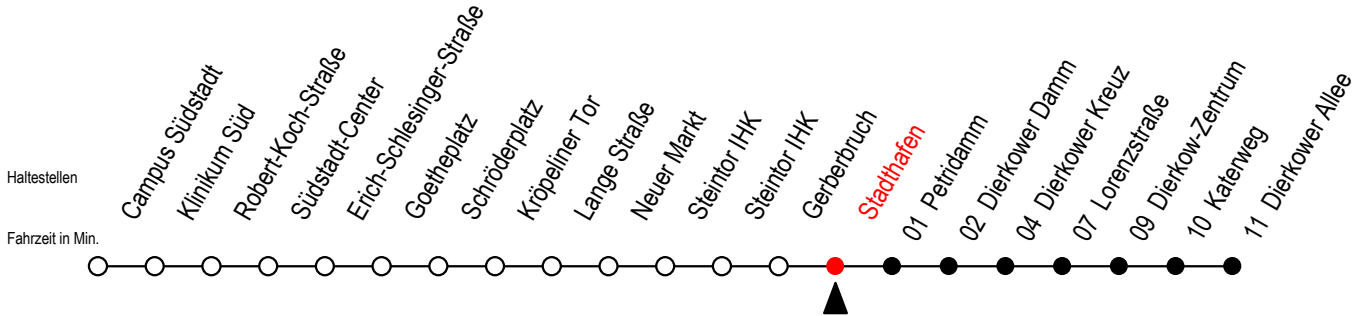

Gültig ab 02.08.2021

Alle Angaben ohne Gewähr

Richtung: Dierkower Allee

Hanse - Sail vom 05. bis 08. August 2021

Uhr Montag - Donnerstag			Uhr Freitag - 06.08.2021			Uhr Samstag - 07.08.2021			Uhr Sonntag - 08.08.2021				
5	17	46	5	17	46	5	--	5	--				
6	03	16	40	6	03	16	40	6	--				
7	00	20	40	7	00	20	40	7	--				
8	00	20	40	8	00	20	40	8	--				
9	00	20	40	9	00	20	40	9	16	41	9	45	
10	00	20	40	10	00	20	40	10	11	41	10	16	46
11	00	20	40	11	00	20	40	11	11	41	11	16	46
12	00	20	40	12	00	20	40	12	11	41	12	16	46
13	00	20	40	13	00	20	40	13	11	41	13	16	46
14	00	20	40	14	00	20	40	14	11	41	14	16	46
15	00	20	40	15	00	20	40	15	11	41	15	16	46
16	00	20	40	16	00	20	40	16	11	41	16	16	46
17	00	20	40	17	00	20	40	17	11	41	17	16	46
18	00	20	46	18	00	20	46	18	11	41	18	--	
19	16	46		19	16	46		19	11	41	19	--	
20	16 ^x	46 ^x		20	16	46		20	11	46	20	--	
21	16 ^x	46 ^x		21	16	46		21	16	46	21	--	
22	16 ^x			22	16	46		22	16	46	22	--	
23	--			23	16	46		23	16	46	23	--	
0	--			0	16			0	16		0	--	

X = fährt am Donnerstag - 05.08.2021