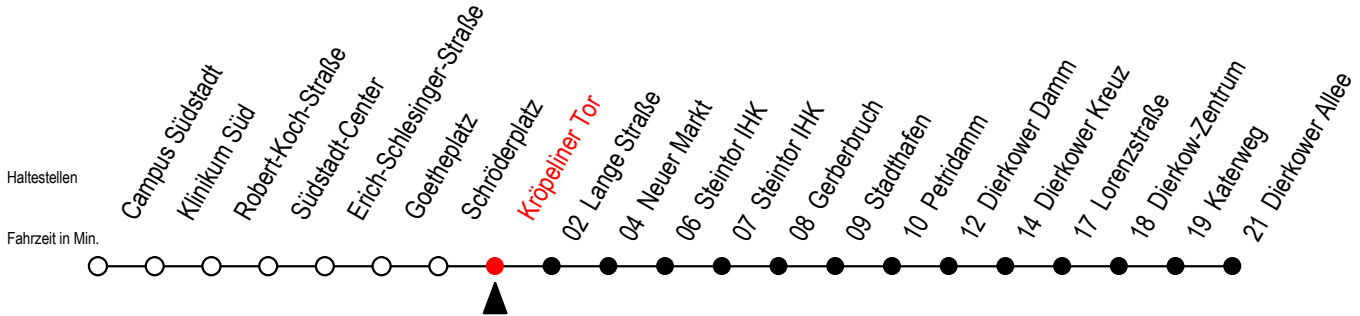

Gültig ab 02.08.2021

Alle Angaben ohne Gewähr

Richtung: Dierkower Allee

Hanse - Sail vom 05. bis 08. August 2021

Uhr Montag - Donnerstag				Uhr Freitag - 06.08.2021				Uhr Samstag - 07.08.2021				Uhr Sonntag - 08.08.2021			
5	09	38	55	5	09	38	55	5	--	--	5	--	--		
6	08	32	52	6	08	32	52	6	--	--	6	--	--		
7	12	32	52	7	12	32	52	7	--	--	7	--	--		
8	12	32	52	8	12	32	52	8	--	--	8	--	--		
9	12	32	52	9	12	32	52	9	08	33	9	37	--		
10	12	32	52	10	12	32	52	10	03	33	10	08	38		
11	12	32	52	11	12	32	52	11	03	33	11	08	38		
12	12	32	52	12	12	32	52	12	03	33	12	08	38		
13	12	32	52	13	12	32	52	13	03	33	13	08	38		
14	12	32	52	14	12	32	52	14	03	33	14	08	38		
15	12	32	52	15	12	32	52	15	03	33	15	08	38		
16	12	32	52	16	12	32	52	16	03	33	16	08	38		
17	12	32	52	17	12	32	52	17	03	33	17	08	38		
18	12	38	--	18	12	38	--	18	03	33	18	--	--		
19	08	38	--	19	08	38	--	19	03	33	19	--	--		
20	08 ^x	38 ^x	--	20	08	38	--	20	03	38	20	--	--		
21	08 ^x	38 ^x	--	21	08	38	--	21	08	38	21	--	--		
22	08 ^x	--	--	22	08	38	--	22	08	38	22	--	--		
23	--	--	--	23	08	38	--	23	08	38	23	--	--		
0	--	--	--	0	08	--	--	0	08	--	0	--	--		

X = fährt am Donnerstag - 05.08.2021