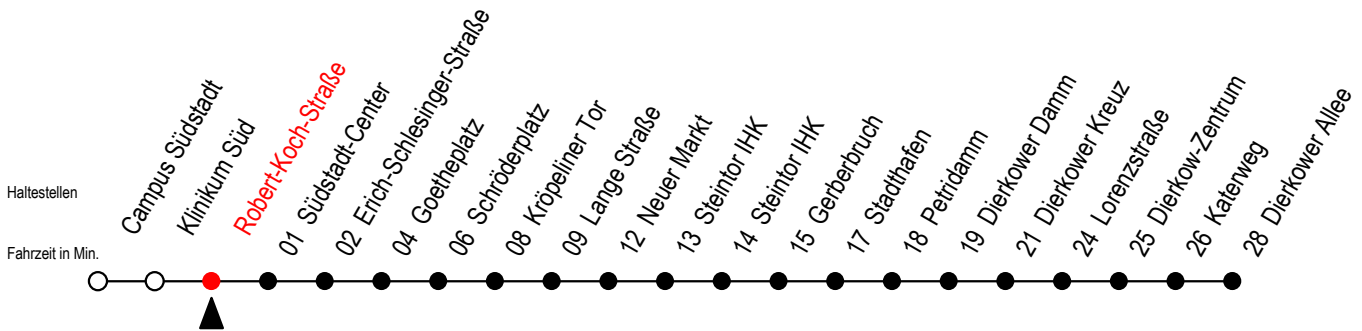

Gültig ab 02.08.2021

Alle Angaben ohne Gewähr

Richtung: Dierkower Allee

Hanse - Sail vom 05. bis 08. August 2021

Uhr Montag - Donnerstag		Uhr Freitag - 06.08.2021		Uhr Samstag - 07.08.2021		Uhr Sonntag - 08.08.2021	
5	30	5	30	5	--	5	--
6	00 24 44	6	00 24 44	6	--	6	--
7	04 24 44	7	04 24 44	7	--	7	--
8	04 24 44	8	04 24 44	8	--	8	--
9	04 24 44	9	04 24 44	9	25 55	9	--
10	04 24 44	10	04 24 44	10	25 55	10	00 30
11	04 24 44	11	04 24 44	11	25 55	11	00 30
12	04 24 44	12	04 24 44	12	25 55	12	00 30
13	04 24 44	13	04 24 44	13	25 55	13	00 30
14	04 24 44	14	04 24 44	14	25 55	14	00 30
15	04 24 44	15	04 24 44	15	25 55	15	00 30
16	04 24 44	16	04 24 44	16	25 55	16	00 30
17	04 24 44	17	04 24 44	17	25 55	17	00 30
18	04 30 48 ^E	18	04 30	18	25 55	18	21 ^E
19	00 30	19	00 30	19	25 55	19	--
20	00 ^X 30 ^X	20	00 30	20	30	20	--
21	00 ^X 30 ^X	21	00 30	21	00 30	21	--
22	00 ^X 21 ^{EX} 53 ^{EX}	22	00 30	22	00 30	22	--
23	--	23	00 30	23	00 30	23	--
0	--	0	00	0	00	0	--

E = fährt ab Schröderplatz zur Heinrich-Schütz-Str. X = fährt am Donnerstag - 05.08.2021