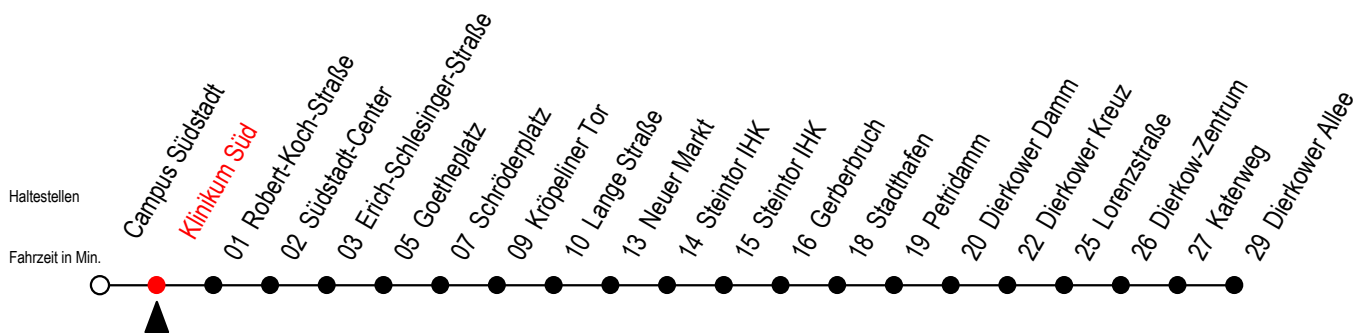

Gültig ab 02.08.2021

Alle Angaben ohne Gewähr

Richtung: Dierkower Allee

Hanse - Sail vom 05. bis 08. August 2021

**Uhr Montag - Donnerstag**

**Uhr Freitag - 06.08.2021**

**Uhr Samstag - 07.08.2021**

**Uhr Sonntag - 08.08.2021**

<b>5</b>	29 59	<b>5</b>	29 59	<b>5</b>	--	<b>5</b>	--
<b>6</b>	23 43	<b>6</b>	23 43	<b>6</b>	--	<b>6</b>	--
<b>7</b>	03 23 43	<b>7</b>	03 23 43	<b>7</b>	--	<b>7</b>	--
<b>8</b>	03 23 43	<b>8</b>	03 23 43	<b>8</b>	--	<b>8</b>	--
<b>9</b>	03 23 43	<b>9</b>	03 23 43	<b>9</b>	24 54	<b>9</b>	59
<b>10</b>	03 23 43	<b>10</b>	03 23 43	<b>10</b>	24 54	<b>10</b>	29 59
<b>11</b>	03 23 43	<b>11</b>	03 23 43	<b>11</b>	24 54	<b>11</b>	29 59
<b>12</b>	03 23 43	<b>12</b>	03 23 43	<b>12</b>	24 54	<b>12</b>	29 59
<b>13</b>	03 23 43	<b>13</b>	03 23 43	<b>13</b>	24 54	<b>13</b>	29 59
<b>14</b>	03 23 43	<b>14</b>	03 23 43	<b>14</b>	24 54	<b>14</b>	29 59
<b>15</b>	03 23 43	<b>15</b>	03 23 43	<b>15</b>	24 54	<b>15</b>	29 59
<b>16</b>	03 23 43	<b>16</b>	03 23 43	<b>16</b>	24 54	<b>16</b>	29 59
<b>17</b>	03 23 43	<b>17</b>	03 23 43	<b>17</b>	24 54	<b>17</b>	29 50 <sup>E</sup>
<b>18</b>	03 29 47 <sup>E</sup> 59	<b>18</b>	03 29 59	<b>18</b>	24 54	<b>18</b>	20 <sup>E</sup>
<b>19</b>	29 59 <sup>X</sup>	<b>19</b>	29 59	<b>19</b>	24 54	<b>19</b>	--
<b>20</b>	29 <sup>X</sup> 59 <sup>X</sup>	<b>20</b>	29 59	<b>20</b>	29 59	<b>20</b>	--
<b>21</b>	29 <sup>X</sup> 59 <sup>X</sup>	<b>21</b>	29 59	<b>21</b>	29 59	<b>21</b>	--
<b>22</b>	20 <sup>EX</sup> 52 <sup>EX</sup>	<b>22</b>	29 59	<b>22</b>	29 59	<b>22</b>	--
<b>23</b>	--	<b>23</b>	29 59	<b>23</b>	29 59	<b>23</b>	--

E = fährt ab Schröderplatz zur Heinrich-Schütz-Str. X = fährt am Donnerstag - 05.08.2021