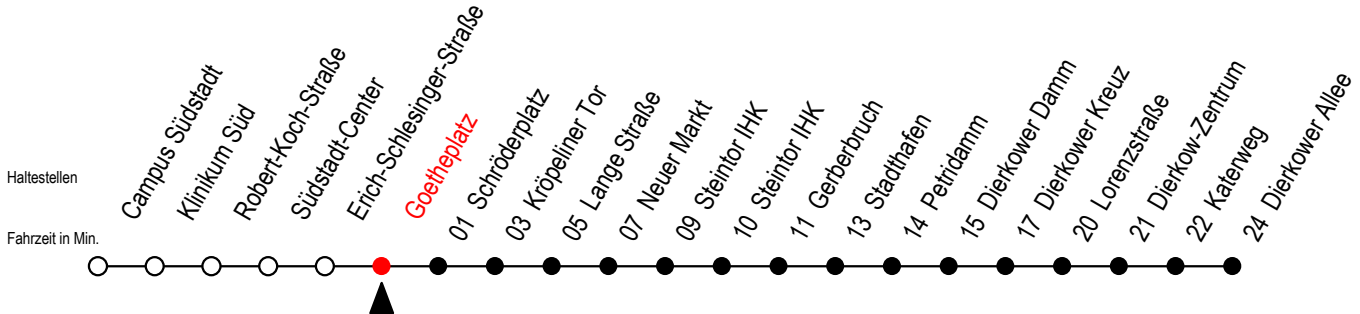

**Tram****4****Goetheplatz**

Gültig ab 02.08.2021

Alle Angaben ohne Gewähr

**Richtung: Dierkower Allee****Hanse - Sail vom 05. bis 08. August 2021****Uhr Montag - Donnerstag****Uhr Freitag - 06.08.2021****Uhr Samstag - 07.08.2021****Uhr Sonntag - 08.08.2021**

<b>5</b>	34	<b>5</b>	34	<b>5</b>	--	<b>5</b>	--
<b>6</b>	04 28 48	<b>6</b>	04 28 48	<b>6</b>	--	<b>6</b>	--
<b>7</b>	08 28 48	<b>7</b>	08 28 48	<b>7</b>	--	<b>7</b>	--
<b>8</b>	08 28 48	<b>8</b>	08 28 48	<b>8</b>	--	<b>8</b>	--
<b>9</b>	08 28 48	<b>9</b>	08 28 48	<b>9</b>	29 59	<b>9</b>	--
<b>10</b>	08 28 48	<b>10</b>	08 28 48	<b>10</b>	29 59	<b>10</b>	04 34
<b>11</b>	08 28 48	<b>11</b>	08 28 48	<b>11</b>	29 59	<b>11</b>	04 34
<b>12</b>	08 28 48	<b>12</b>	08 28 48	<b>12</b>	29 59	<b>12</b>	04 34
<b>13</b>	08 28 48	<b>13</b>	08 28 48	<b>13</b>	29 59	<b>13</b>	04 34
<b>14</b>	08 28 48	<b>14</b>	08 28 48	<b>14</b>	29 59	<b>14</b>	04 34
<b>15</b>	08 28 48	<b>15</b>	08 28 48	<b>15</b>	29 59	<b>15</b>	04 34
<b>16</b>	08 28 48	<b>16</b>	08 28 48	<b>16</b>	29 59	<b>16</b>	04 34
<b>17</b>	08 28 48	<b>17</b>	08 28 48	<b>17</b>	29 59	<b>17</b>	04 34
<b>18</b>	08 34 52 <sup>E</sup>	<b>18</b>	08 34	<b>18</b>	29 59	<b>18</b>	25 <sup>E</sup>
<b>19</b>	04 34	<b>19</b>	04 34	<b>19</b>	29 59	<b>19</b>	--
<b>20</b>	04 <sup>X</sup> 34 <sup>X</sup>	<b>20</b>	04 34	<b>20</b>	34	<b>20</b>	--
<b>21</b>	04 <sup>X</sup> 34 <sup>X</sup>	<b>21</b>	04 34	<b>21</b>	04 34	<b>21</b>	--
<b>22</b>	04 <sup>X</sup> 25 <sup>EX</sup> 57 <sup>EX</sup>	<b>22</b>	04 34	<b>22</b>	04 34	<b>22</b>	--
<b>23</b>	--	<b>23</b>	04 34	<b>23</b>	04 34	<b>23</b>	--
<b>0</b>	--	<b>0</b>	04	<b>0</b>	04	<b>0</b>	--

E = fährt ab Schröderplatz zur Heinrich-Schütz-Str. X = fährt am Donnerstag - 05.08.2021