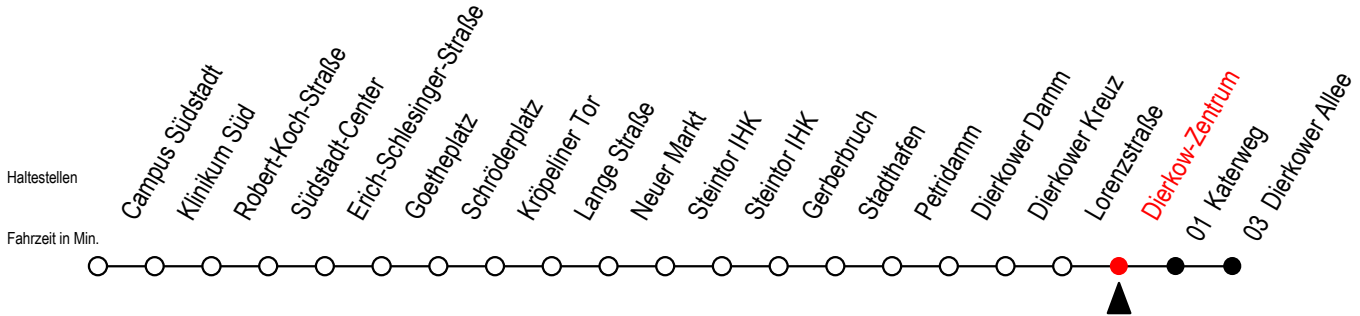

Gültig ab 02.08.2021

Alle Angaben ohne Gewähr

Richtung: Dierkower Allee

Hanse - Sail vom 05. bis 08. August 2021

Uhr Montag - Donnerstag				Uhr Freitag - 06.08.2021				Uhr Samstag - 07.08.2021				Uhr Sonntag - 08.08.2021			
5	24	54		5	24	54		5	--			5	--		
6	11	24	48	6	11	24	48	6	--			6	--		
7	08	28	48	7	08	28	48	7	--			7	--		
8	08	28	48	8	08	28	48	8	--			8	--		
9	08	28	48	9	08	28	48	9	24	49		9	54		
10	08	28	48	10	08	28	48	10	19	49		10	24	54	
11	08	28	48	11	08	28	48	11	19	49		11	24	54	
12	08	28	48	12	08	28	48	12	19	49		12	24	54	
13	08	28	48	13	08	28	48	13	19	49		13	24	54	
14	08	28	48	14	08	28	48	14	19	49		14	24	54	
15	08	28	48	15	08	28	48	15	19	49		15	24	54	
16	08	28	48	16	08	28	48	16	19	49		16	24	54	
17	08	28	48	17	08	28	48	17	19	49		17	24	54	
18	08	28	54	18	08	28	54	18	19	49		18	--		
19	24	54		19	24	54		19	19	49		19	--		
20	24 ^x	54 ^x		20	24	54		20	19	54		20	--		
21	24 ^x	54 ^x		21	24	54		21	24	54		21	--		
22	24 ^x			22	24	54		22	24	54		22	--		
23	--			23	24	54		23	24	54		23	--		
0	--			0	24			0	24			0	--		

X = fährt am Donnerstag - 05.08.2021