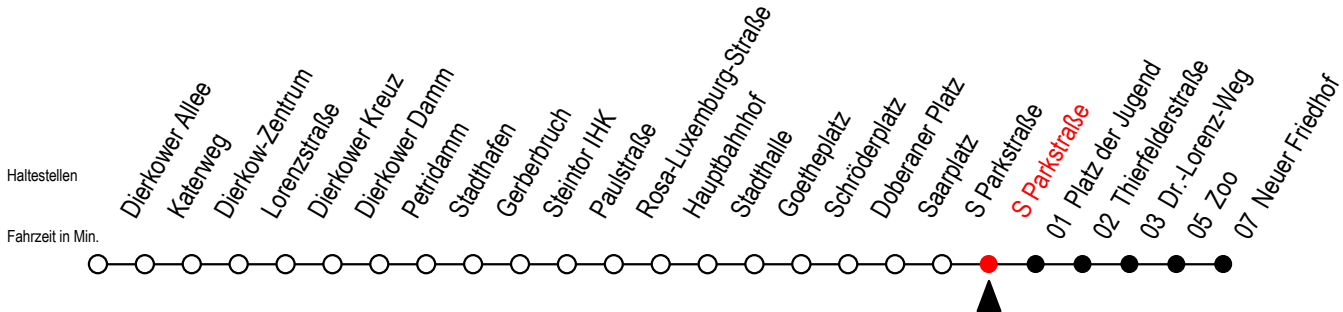

3

S Parkstraße

Gültig ab 02.08.2021

Alle Angaben ohne Gewähr

Richtung: Neuer Friedhof

Hanse - Sail vom 05. bis 08. August 2021

Uhr Montag - Donnerstag		Uhr Freitag - 06.08.2021		Uhr Samstag - 07.08.2021		Uhr Sonntag - 08.08.2021	
4	50 ^P	4	50 ^P	4	--	4	--
5	20 ^P 47	5	20 ^P 47	5	--	5	--
6	17 24 46	6	17 24 46	6	50 ^P	6	--
7	06 26 46	7	06 26 46	7	20 ^P 50 ^P	7	49
8	06 26 46	8	06 26 46	8	20 ^P 43 50	8	18 48
9	06 ^P 26 ^P 46 ^P	9	06 ^P 26 ^P 46 ^P	9	20 47	9	13 18 48
10	06 ^P 26 ^P 46 ^P	10	06 ^P 26 ^P 46 ^P	10	17 47	10	17 47
11	06 ^P 26 ^P 46 ^P	11	06 ^P 26 ^P 46 ^P	11	17 47	11	17 47
12	06 ^P 26 ^P 46	12	06 ^P 26 ^P 46	12	17 47	12	17 47
13	06 26 46	13	06 26 46	13	17 47	13	17 47
14	06 26 46	14	06 26 46	14	17 47	14	17 47
15	06 26 46	15	06 26 46	15	17 47	15	17 47
16	06 26 46	16	06 26 46	16	17 47	16	17 47
17	06 26 46	17	06 26 46	17	17 47	17	17 47
18	06 26 ^P 26 ^X 46 ^P 46 ^X	18	06 26 46	18	17 47	18	18 48 ^P
19	17 ^P 17 ^X 47 ^P 47 ^X	19	17 47	19	17 47	19	18 ^P 48 ^P
20	17 ^P 17 ^X 47 ^X 50 ^P	20	17 47	20	17 47	20	20 ^P 50 ^P
21	17 ^X 20 ^P 47 ^X 50 ^P	21	17 47	21	17 47	21	20 ^P 50 ^P
22	17 ^{PX} 20 ^P 50 ^P	22	17 47	22	17 47	22	20 ^P 50 ^P
23	20 ^P 50 ^P	23	17 47	23	17 47	23	20 ^P 50 ^P
0	--	0	17 50	0	17 50	0	--
1	--	1	20	1	20	1	--

P = fährt bis Platz der Jugend

X = fährt am Donnerstag - 05.08.2021

Servicetelefon: 0381 / 8021900