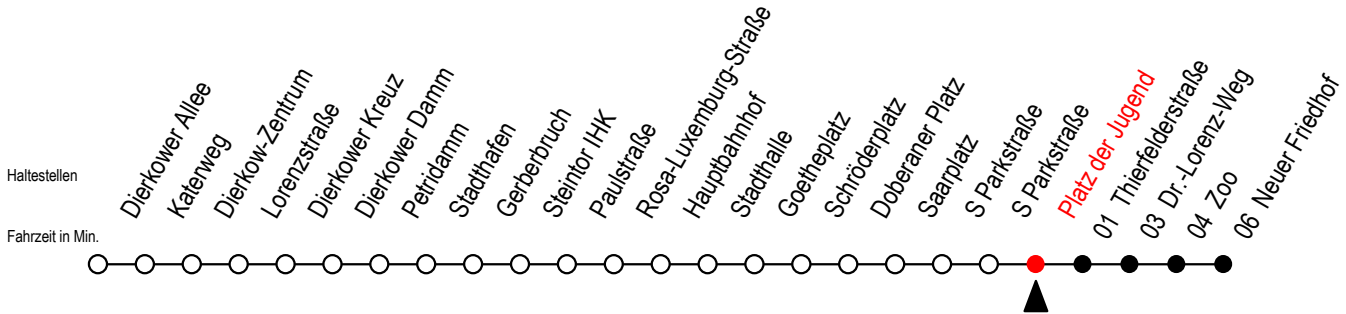

Gültig ab 02.08.2021

Alle Angaben ohne Gewähr

Richtung: Neuer Friedhof

Hanse - Sail vom 05. bis 08. August 2021

Uhr Montag - Donnerstag		Uhr Freitag - 06.08.2021		Uhr Samstag - 07.08.2021		Uhr Sonntag - 08.08.2021	
5	48	5	48	5	--	5	--
6	18 25 47	6	18 25 47	6	--	6	--
7	07 27 47	7	07 27 47	7	--	7	50
8	07 27 47	8	07 27 47	8	44 51	8	19 49
9	--	9	--	9	21 48	9	14 19
10	--	10	--	10	18 48	10	18 48
11	--	11	--	11	18 48	11	18 48
12	47	12	47	12	18 48	12	18 48
13	07 27 47	13	07 27 47	13	18 48	13	18 48
14	07 27 47	14	07 27 47	14	18 48	14	18 48
15	07 27 47	15	07 27 47	15	18 48	15	18 48
16	07 27 47	16	07 27 47	16	18 48	16	18 48
17	07 27 47	17	07 27 47	17	18 48	17	18 48
18	07 27 ^x 47 ^x	18	07 27 47	18	18 48	18	19
19	18 ^x 48 ^x	19	18 48	19	18 48	19	--
20	18 ^x 48 ^x	20	18 48	20	18 48	20	--
21	18 ^x 48 ^x	21	18 48	21	18 48	21	--
22	--	22	18 48	22	18 48	22	--
23	--	23	18 48	23	18 48	23	--
0	--	0	18 51	0	18 51	0	--
1	--	1	21	1	21	1	--

X = fährt am Donnerstag - 05.08.2021

Servicetelefon: 0381 / 8021900