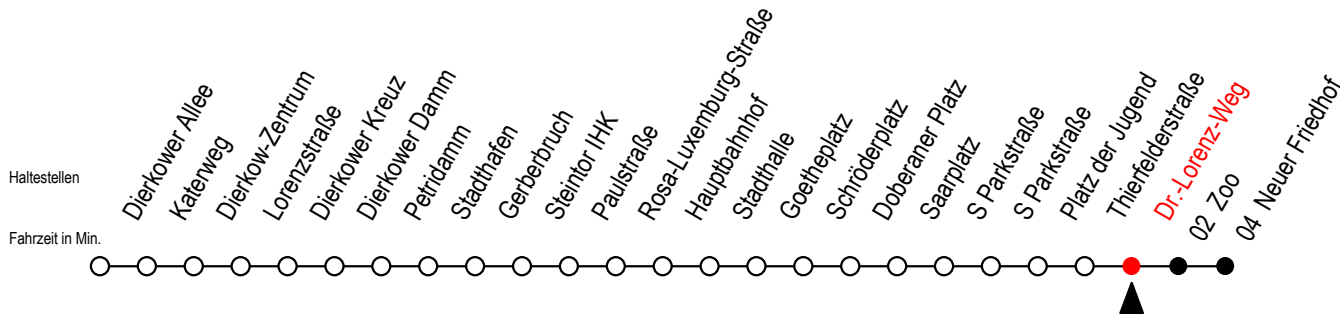

## Dr.-Lorenz-Weg

Gültig ab 02.08.2021

Alle Angaben ohne Gewähr

Richtung: Neuer Friedhof

Hanse - Sail vom 05. bis 08. August 2021

Uhr Montag - Donnerstag		Uhr Freitag - 06.08.2021		Uhr Samstag - 07.08.2021		Uhr Sonntag - 08.08.2021	
5	50	5	50	5	--	5	--
6	20 28 49	6	20 28 49	6	--	6	--
7	09 29 49	7	09 29 49	7	--	7	52
8	09 29 49	8	09 29 49	8	47 53	8	21 51
9	--	9	--	9	23 50	9	16 21
10	--	10	--	10	20 50	10	51
11	--	11	--	11	20 50	11	20 50
12	49	12	49	12	20 50	12	20 50
13	09 29 49	13	09 29 49	13	20 50	13	20 50
14	09 29 49	14	09 29 49	14	20 50	14	20 50
15	09 29 49	15	09 29 49	15	20 50	15	20 50
16	09 29 49	16	09 29 49	16	20 50	16	20 50
17	09 29 49	17	09 29 49	17	20 50	17	20 50
18	09 29 <sup>x</sup> 49 <sup>x</sup>	18	09 29 49	18	20 50	18	21
19	20 <sup>x</sup> 50 <sup>x</sup>	19	20 50	19	20 50	19	--
20	20 <sup>x</sup> 50 <sup>x</sup>	20	20 50	20	20 50	20	--
21	20 <sup>x</sup> 50 <sup>x</sup>	21	20 50	21	20 50	21	--
22	--	22	20 50	22	20 50	22	--
23	--	23	20 50	23	20 50	23	--
0	--	0	20 53	0	20 53	0	--
1	--	1	23	1	23	1	--

X = fährt am Donnerstag - 05.08.2021

Servicetelefon: 0381 / 8021900