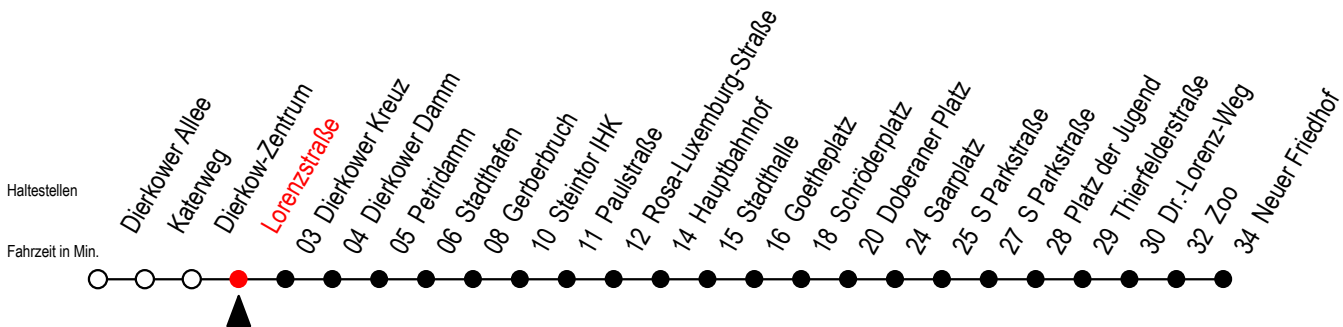

Gültig ab 02.08.2021

Alle Angaben ohne Gewähr

Richtung: Neuer Friedhof

Hanse - Sail vom 05. bis 08. August 2021

Uhr Montag - Donnerstag			Uhr Freitag - 06.08.2021			Uhr Samstag - 07.08.2021			Uhr Sonntag - 08.08.2021				
4	23 ^P	53 ^P	4	23 ^P	53 ^P	4	--	4	--				
5	20	50	5	20	50	5	--	5	--				
6	21	41	6	21	41	6	23 ^P 53 ^P	6	--				
7	01	21	41	7	01	21	41	7	23 ^P 53 ^P	7	51		
8	01	21	41 ^P	8	01	21	41 ^P	8	23	53	8	21	51
9	01 ^P	21 ^P	41 ^P	9	01 ^P	21 ^P	41 ^P	9	21	51	9	21	50
10	01 ^P	21 ^P	41 ^P	10	01 ^P	21 ^P	41 ^P	10	21	51	10	20	50
11	01 ^P	21 ^P	41 ^P	11	01 ^P	21 ^P	41 ^P	11	21	51	11	20	50
12	01 ^P	21	41	12	01 ^P	21	41	12	21	51	12	20	50
13	01	21	41	13	01	21	41	13	21	51	13	20	50
14	01	21	41	14	01	21	41	14	21	51	14	20	50
15	01	21	41	15	01	21	41	15	21	51	15	20	50
16	01	21	41	16	01	21	41	16	21	51	16	20	50
17	01	21	41	17	01	21	41	17	21	51	17	20	51
18	01 ^P	01 ^X	21 ^P	18	01	21	50	18	21	51	18	21 ^P	51 ^P
	21 ^X	50 ^P	50 ^X										
19	20 ^P	20 ^X	50 ^P	19	20	50	19	21	50	19	21 ^P	53 ^P	
	50 ^X												
20	20 ^X	23 ^P	50 ^X	20	20	50	20	20	50	20	23 ^P	53 ^P	
	53 ^P												
21	20 ^X	23 ^P	50 ^{PX}	21	20	50	21	20	50	21	23 ^P	53 ^P	
	53 ^P												
22	23 ^P	53 ^P	22	20	50	22	20	50	22	23 ^P	53 ^P		
23	23 ^P	48 ^E	23	20	50	23	20	50	23	23 ^P	48 ^E		
0	18 ^E	0	23	53	0	23	53	0	18 ^E				
1	--	1	19 ^E	49 ^E	1	19 ^E	49 ^E	1	--				

P = fährt bis Platz der Jugend

E = fährt ab Haltestelle Schröderplatz bis Heinrich-Schütz-Str.

X = fährt am Donnerstag - 05.08.2021