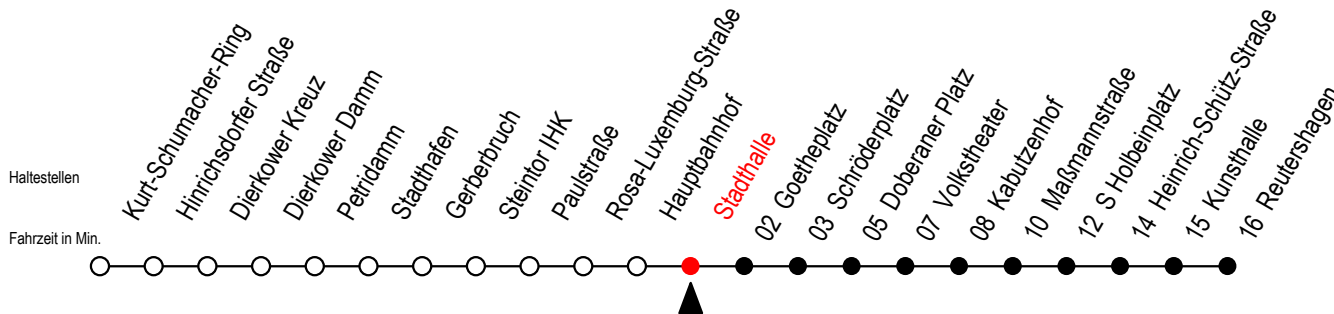

2

Stadthalle

Gültig ab 02.08.2021

Alle Angaben ohne Gewähr

Richtung: Reutershagen

Hanse - Sail vom 05. bis 08. August 2021

Uhr Montag - Freitag

Uhr Samstag - 07.08.2021

Uhr Sonntag - 08.08.2021

5	52	5	--	5	--
6	22 46	6	--	6	--
7	06 26 46	7	--	7	--
8	06 26 46	8	--	8	--
9	06 26 46	9	51	9	--
10	06 26 46	10	21 51	10	22 52
11	06 26 46	11	21 51	11	22 52
12	06 26 46	12	21 51	12	22 52
13	06 26 46	13	21 51	13	22 52
14	06 26 46	14	21 51	14	22 52
15	06 26 46	15	21 51	15	22 52
16	06 26 46	16	21 51	16	22 52
17	06 26 46	17	21 51	17	22 52
18	06 26 52	18	21 51	18	20 50
19	22 ^E 52 ^E	19	21 ^E 51 ^E	19	--
20	19 ^E 23 ^{EX}	20	23 ^E	20	--

E = fährt bis Heinrich-Schütz-Str.

X = fährt am Do./Fr. - 05. u. 06.08.2021