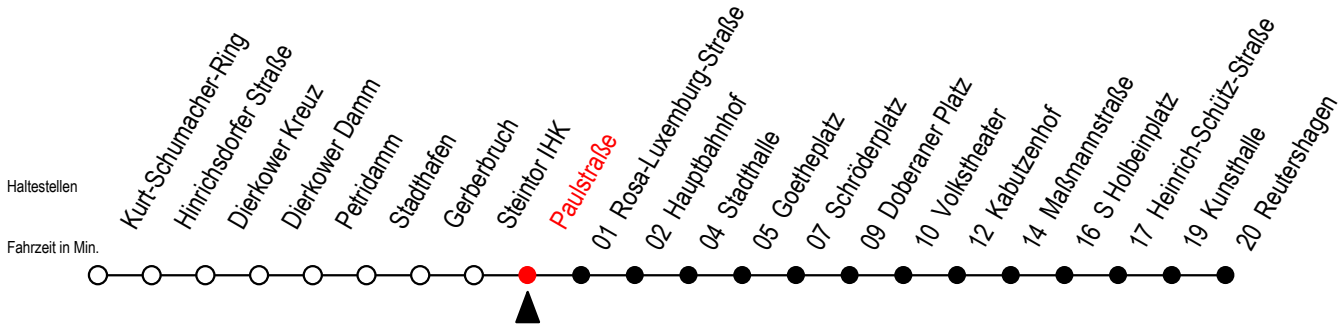

2

Paulstraße

Gültig ab 02.08.2021

Alle Angaben ohne Gewähr

Richtung: Reutershagen

Hanse - Sail vom 05. bis 08. August 2021

Uhr Montag - Freitag

Uhr Samstag - 07.08.2021

Uhr Sonntag - 08.08.2021

5	48	5	--	5	--
6	18 42	6	--	6	--
7	02 22 42	7	--	7	--
8	02 22 42	8	--	8	--
9	02 22 42	9	46	9	--
10	02 22 42	10	16 46	10	18 48
11	02 22 42	11	16 46	11	18 48
12	02 22 42	12	16 46	12	18 48
13	02 22 42	13	16 46	13	18 48
14	02 22 42	14	16 46	14	18 48
15	02 22 42	15	16 46	15	18 48
16	02 22 42	16	16 46	16	18 48
17	02 22 42	17	16 46	17	18 48
18	02 22 48	18	16 46	18	16 46
19	18 ^E 48 ^E	19	16 ^E 46 ^E	19	--
20	15 ^E 18 ^{EX}	20	18 ^E	20	--

E = fährt bis Heinrich-Schütz-Str.

X = fährt am Do./Fr. - 05. u. 06.08.2021