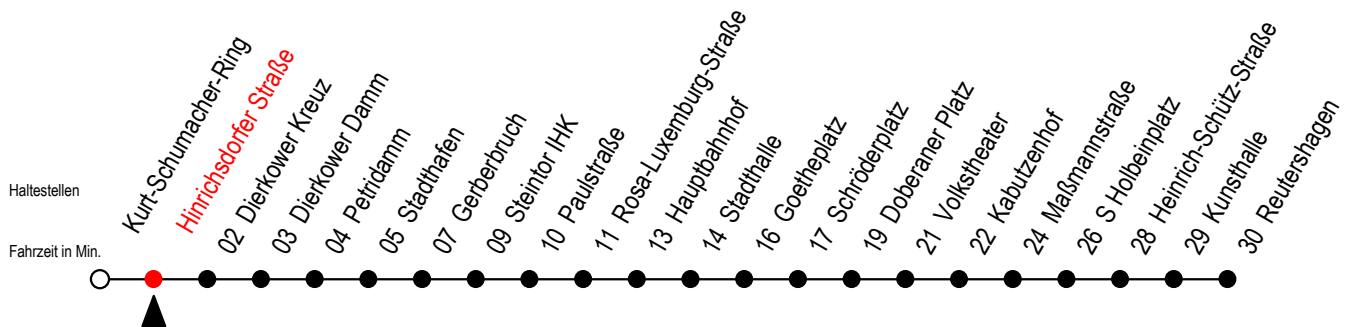

Gültig ab 02.08.2021

Alle Angaben ohne Gewähr

Richtung: Reutershagen

Hanse - Sail vom 05. bis 08. August 2021

Uhr Montag - Freitag

Uhr Samstag - 07.08.2021

Uhr Sonntag - 08.08.2021

5	38	5	--	5	--
6	08 32 52	6	--	6	--
7	12 32 52	7	--	7	--
8	12 32 52	8	--	8	--
9	12 32 52	9	36	9	--
10	12 32 52	10	06 36	10	08 38
11	12 32 52	11	06 36	11	08 38
12	12 32 52	12	06 36	12	08 38
13	12 32 52	13	06 36	13	08 38
14	12 32 52	14	06 36	14	08 38
15	12 32 52	15	06 36	15	08 38
16	12 32 52	16	06 36	16	08 38
17	12 32 52	17	06 36	17	08 38
18	12 38	18	06 36	18	06 36
19	08 ^E 38 ^E	19	06 ^E 36 ^E	19	--
20	06 ^E 08 ^{EX}	20	08 ^E	20	--

E = fährt bis Heinrich-Schütz-Str.

X = fährt am Do./Fr. - 05. u. 06.08.2021