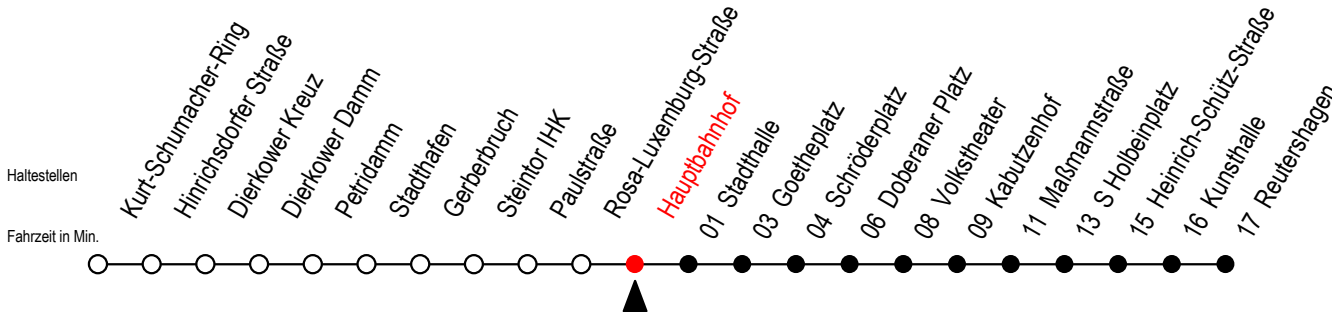

2

Hauptbahnhof

Gültig ab 02.08.2021

Alle Angaben ohne Gewähr

Richtung: Reutershagen

Hanse - Sail vom 05. bis 08. August 2021

Uhr Montag - Freitag

Uhr Samstag - 07.08.2021

Uhr Sonntag - 08.08.2021

5	51	5	--	5	--
6	21 45	6	--	6	--
7	05 25 45	7	--	7	--
8	05 25 45	8	--	8	--
9	05 25 45	9	50	9	--
10	05 25 45	10	20 50	10	21 51
11	05 25 45	11	20 50	11	21 51
12	05 25 45	12	20 50	12	21 51
13	05 25 45	13	20 50	13	21 51
14	05 25 45	14	20 50	14	21 51
15	05 25 45	15	20 50	15	21 51
16	05 25 45	16	20 50	16	21 51
17	05 25 45	17	20 50	17	21 51
18	05 25 51	18	20 50	18	19 49
19	21 ^E 51 ^E	19	20 ^E 50 ^E	19	--
20	18 ^E 22 ^{EX}	20	22 ^E	20	--

E = fährt bis Heinrich-Schütz-Str.

X = fährt am Do./Fr. - 05. u. 06.08.2021