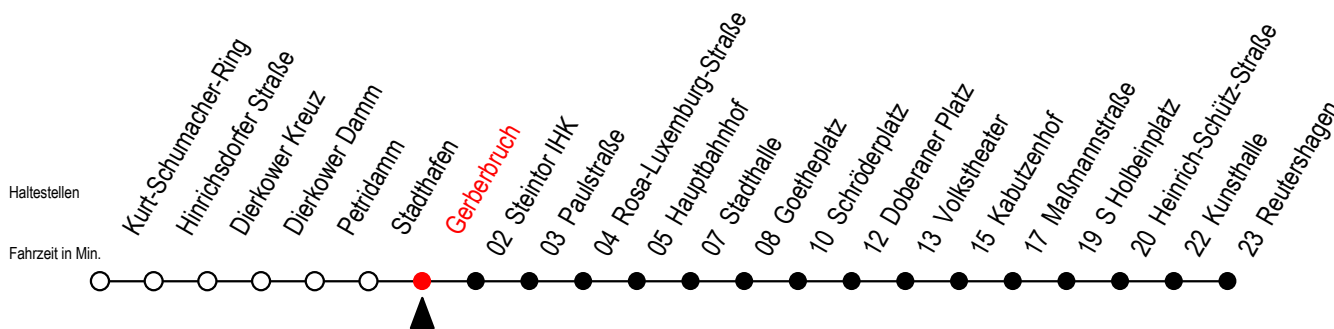

2

Gerberbruch

Gültig ab 02.08.2021

Alle Angaben ohne Gewähr

Richtung: Reutershagen

Hanse - Sail vom 05. bis 08. August 2021

Uhr Montag - Freitag

Uhr Samstag - 07.08.2021

Uhr Sonntag - 08.08.2021

5	45			5	--			5	--
6	15	39	59	6	--			6	--
7	19	39	59	7	--			7	--
8	19	39	59	8	--			8	--
9	19	39	59	9	43			9	--
10	19	39	59	10	13	43		10	15 45
11	19	39	59	11	13	43		11	15 45
12	19	39	59	12	13	43		12	15 45
13	19	39	59	13	13	43		13	15 45
14	19	39	59	14	13	43		14	15 45
15	19	39	59	15	13	43		15	15 45
16	19	39	59	16	13	43		16	15 45
17	19	39	59	17	13	43		17	15 45
18	19	45		18	13	43		18	13 43
19	15 ^E	45 ^E		19	13 ^E	43 ^E		19	--
20	12 ^E	15 ^{EX}		20	15 ^E			20	--

E = fährt bis Heinrich-Schütz-Str.

X = fährt am Do./Fr. - 05. u. 06.08.2021