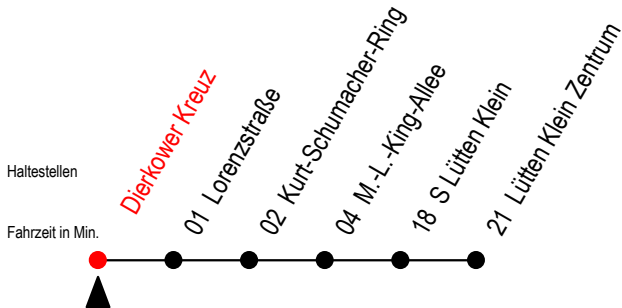

BUS X41 Dierkower Kreuz

Gültig ab 04.01.2021

Alle Angaben ohne Gewähr

Richtung: Lütten-Klein-Zentrum

Uhr Montag - Freitag

5	28
6	36
7	36
8	36
9	36
10	36
11	36
12	36
13	36
14	36
15	36
16	36
17	36
18	28
19	28

Uhr Sa. - So./Feiertag vom 1.5. bis 3.10.2021

5	--
6	--
7	--
8	--
9	--
10	57
11	57
12	57
13	57
14	57
15	57
16	57
17	57
18	57
19	--