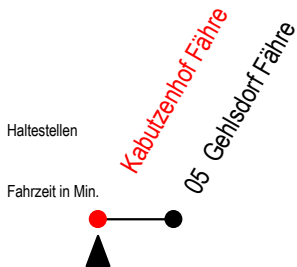

Kabutzenhof Fähre

Gültig ab 14. Mai 2021

Alle Angaben ohne Gewähr

Richtung: Gehlsdorf Fähre

Uhr Montag - Freitag

Uhr Samstag

Uhr Sonntag/Feiertag

| | | | | | |
|-----------|-------|-----------|-------|-----------|-------|
| 6 | 15 45 | 6 | -- | 6 | -- |
| 7 | 15 45 | 7 | -- | 7 | -- |
| 8 | 15 45 | 8 | -- | 8 | -- |
| 9 | 15 45 | 9 | -- | 9 | -- |
| 10 | 15 45 | 10 | 15 45 | 10 | 15 45 |
| 11 | 15 45 | 11 | 15 45 | 11 | 15 45 |
| 12 | 15 45 | 12 | 15 45 | 12 | 15 45 |
| 13 | 15 45 | 13 | 15 45 | 13 | 15 45 |
| 14 | 15 45 | 14 | 15 45 | 14 | 15 45 |
| 15 | 15 45 | 15 | 15 45 | 15 | 15 45 |
| 16 | 15 45 | 16 | 15 45 | 16 | 15 45 |
| 17 | 15 45 | 17 | 15 45 | 17 | 15 45 |
| 18 | 15 45 | 18 | -- | 18 | -- |
| 19 | 15 45 | 19 | -- | 19 | -- |