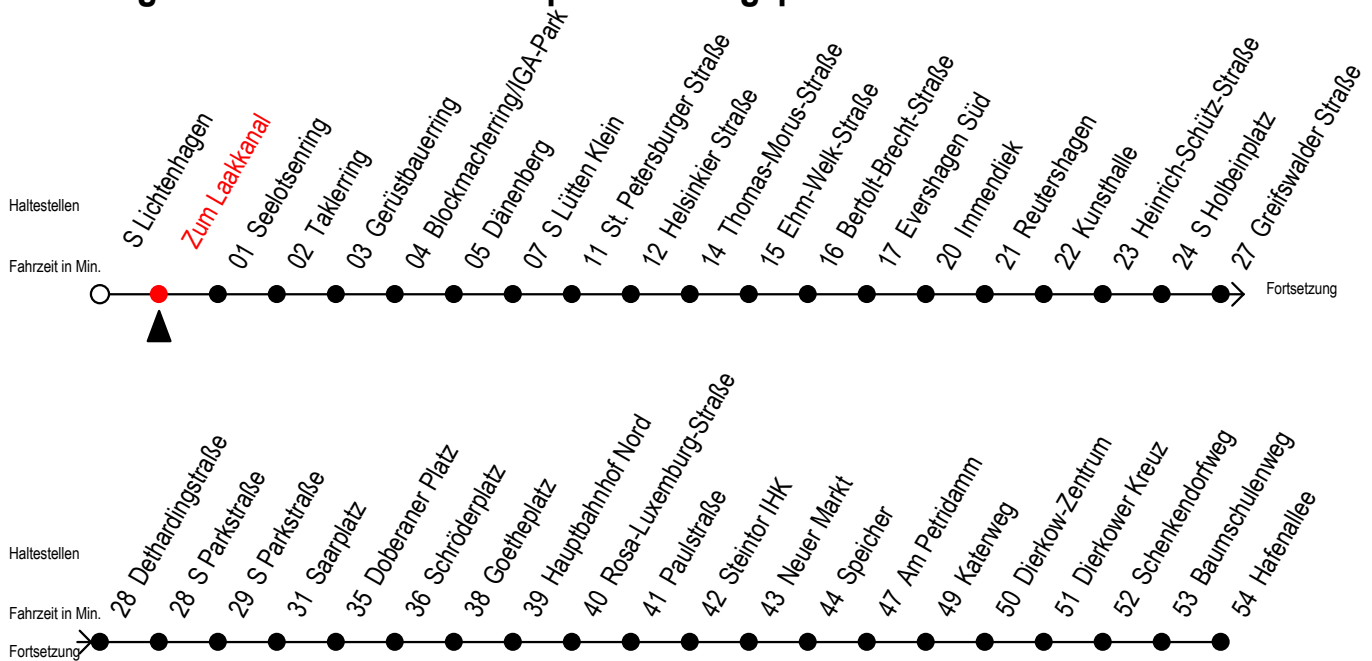

F2 Zum Laakkanal

Gültig ab 19.04.2021

Alle Angaben ohne Gewähr

Richtung: Hafenallee

Saarplatz Umsteigepunkt zwischen den Linien F1 und F2

Uhr Montag - Freitag

Uhr Samstag

Uhr Sonntag - Feiertag

23	57 ^U	23	57 ^U	23	57 ^U
0	57 ^U	0	27 57 ^U	0	27 57 ^U
1	57 ^U	1	27 57 ^U	1	27 57 ^U
2	57	2	27 57 ^A	2	27 57 ^A
3	57 ^P	3	27 ^A 57 ^A	3	27 ^A 57 ^A
4	--	4	27 57 ^A	4	27 ^A 57 ^A
5	--	5	27 ^A 57 ^H	5	27 ^A 57 ^A
6	--	6	--	6	27 ^A 57 ^A
7	--	7	--	7	27 ^P

P = fährt bis Doberaner Platz

U = Umstieg zum ALT Li 45A Ri. Warnowblick an der Hast. Baumschulenweg

Abruf - Linien - Taxi bitte bis spätestens 30 Min. vor der Abfahrt unter

Telefon Nr. 0381/8021900 bestellen oder beim Fahrpersonal melden

H = fährt bis S Lütten Klein

A = Anschluss am Dierkower Kreuz zur Linie 45 Ri. Warnowblick