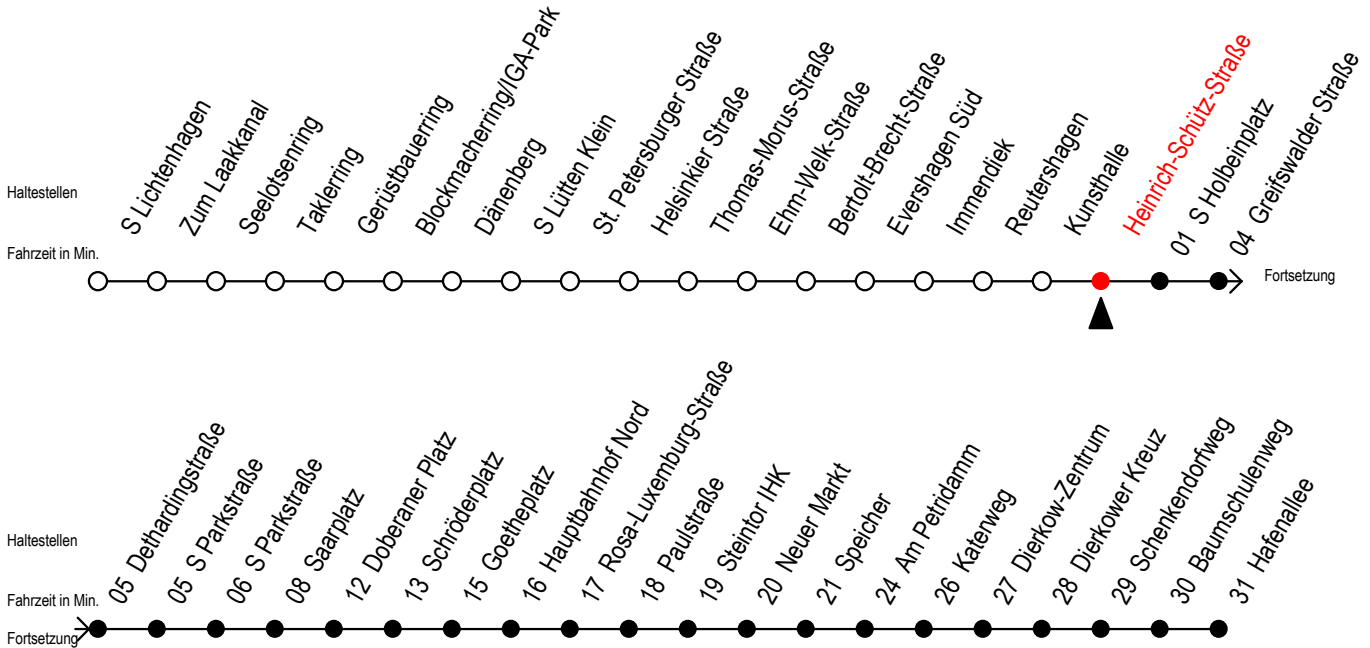

F2 Heinrich-Schütz-Straße

Gültig ab 19.04.2021

Alle Angaben ohne Gewähr

Richtung: Hafenallee

Saarplatz Umsteigepunkt zwischen den Linien F1 und F2

Uhr Montag - Freitag

Uhr Samstag

Uhr Sonntag - Feiertag

0	20 ^U	0	20 ^U 50	0	20 ^U 50
1	20 ^U	1	20 ^U 50	1	20 ^U 50
2	20 ^U	2	20 ^U 50	2	20 ^U 50
3	20	3	20 ^A 50 ^A	3	20 ^A 50 ^A
4	20 ^P	4	20 ^A 50	4	20 ^A 50 ^A
5	--	5	20 ^A 50 ^A	5	20 ^A 50 ^A
6	--	6	--	6	20 ^A 50 ^A
7	--	7	--	7	20 ^A 50 ^P

P = fährt bis Doberaner Platz

A = Anschluss am Dierkower Kreuz zur Linie 45 Ri. Warnoblick

U = Umstieg zum ALT Li 45A Ri. Warnoblick an der Hast. Baumschulenweg

Abruf - Linien - Taxi bitte bis spätestens 30 Min. vor der Abfahrt unter Telefon Nr. 0381/8021900 bestellen oder beim Fahrpersonal melden