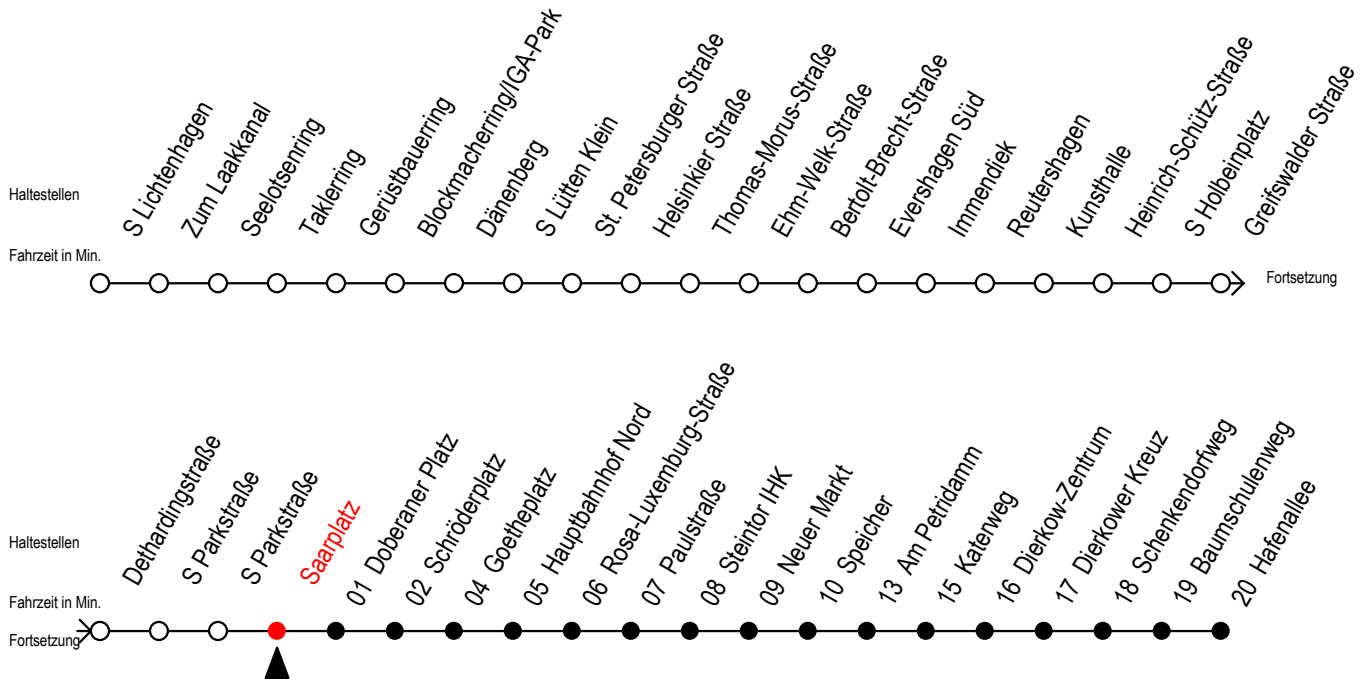

F2 Saarplatz

Gültig ab 19.04.2021

Alle Angaben ohne Gewähr

Richtung: Hafenallee

Saarplatz Umsteigepunkt zwischen den Linien F1 und F2

Uhr Montag - Freitag		Uhr Samstag		Uhr Sonntag - Feiertag	
0	33 ^U	0	33 ^U	0	33 ^U
1	33 ^U	1	03 33 ^U	1	03 33 ^U
2	33 ^U	2	03 33 ^U	2	03 33 ^U
3	33	3	03 33 ^A	3	03 33 ^A
4	30 ^P	4	03 ^A 33 ^A	4	03 ^A 33 ^A
5	--	5	03 33 ^A	5	03 ^A 33 ^A
6	--	6	03 ^A	6	03 ^A 33 ^A
7	--	7	--	7	03 ^A 33 ^A
8	--	8	--	8	03 ^P

P = fährt bis Doberaner Platz

A = Anschluss am Dierkower Kreuz zur Linie 45 Ri. Warnowblick

U = Umstieg zum ALT Li 45A Ri. Warnowblick an der Hast. Baumschulenweg

Abruf - Linien - Taxi bitte bis spätestens 30 Min. vor der Abfahrt unter Telefon Nr. 0381/8021900 bestellen oder beim Fahrpersonal melden